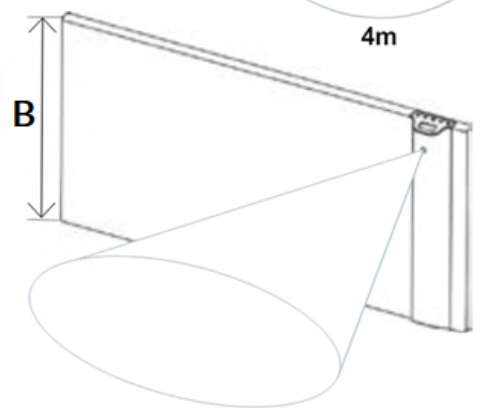

Afmetingen en uitvoeringen

KLIMA Paneelradiator met Dual Therm technology systeem;

Type
breedte A (mm)
horizontaal

diepte (mm)
radiator

kleur
vermogen
materiaal
warmteafgifte

hoogte B (mm)
verticaal

223207
504
223210
504
223215
504
223220
504