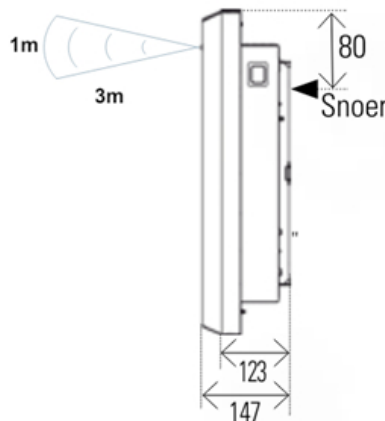

Afmetingen en uitvoeringen

KLIMA Paneelradiator met Dual Therm technology systeem;

Type
breedte A (mm)
horizontaal

diepte (mm)
radiator

kleur
vermogen
materiaal
warmteafgifte

hoogte B (mm)
verticaal

223207
504
223210
504
223215
504
223220
504