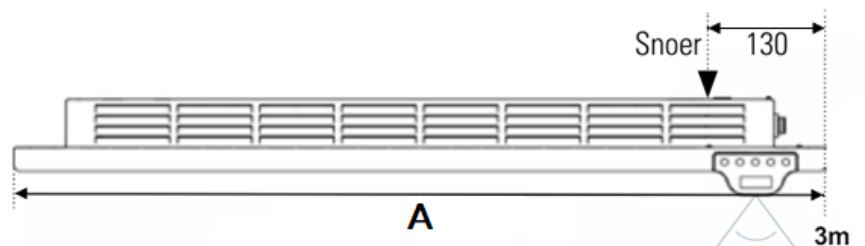

Afmetingen en uitvoeringen

KLIMA Paneelradiator met Dual Therm technology systeem;

Type
breedte A (mm)
horizontaal

diepte (mm)
radiator

kleur
vermogen
materiaal
warmteafgifte

hoogte B (mm)
verticaal

223207
504
223210
504
223215
504
223220
504