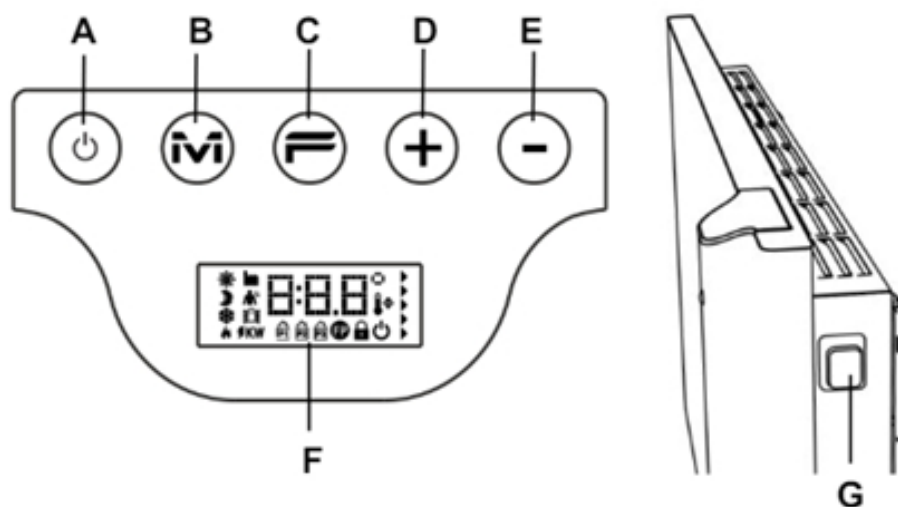

Aansluiting en bediening

Aansluiting via geaard stopcontact.
Bediening via digitaal geïntegreerd display.