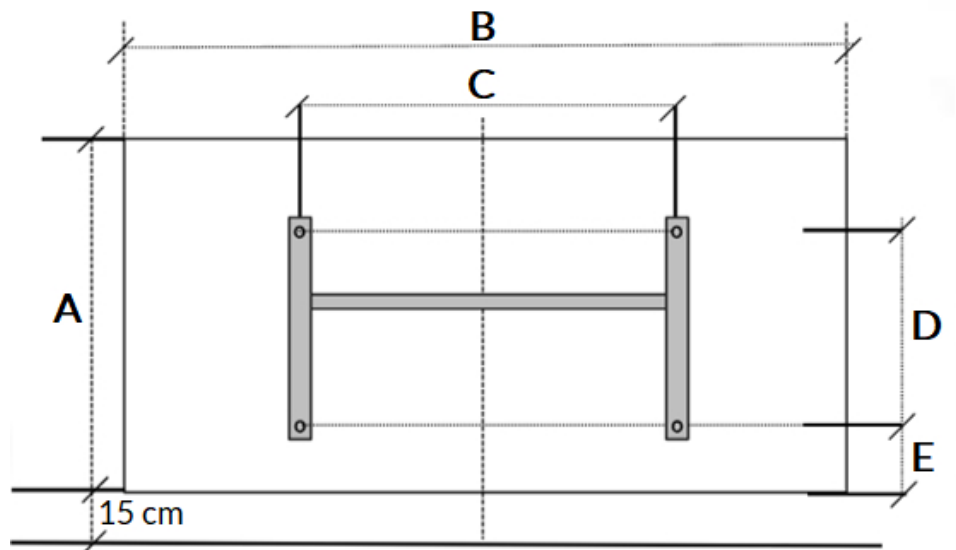

E-Comfort KLIMA - Grijs

504

675

123

750 W

223011

504

223016

504

223021

504

790

1010

1240

E-Comfort KLIMA - Grijs

123 1000 W

E-Comfort KLIMA - Grijs

123 1500 W

E-Comfort KLIMA - Grijs

123 2000 W

Montage elektrische paneelradiator

De KLIMA radiatoren worden aan de muur bevestigd met een meegeleverde ophangbeugel. Met behulp van deze beugel wordt de elektrische radiator 24mm van de wand opgehangen.

Afstanden *wand tot achterkant radiator* :

24 mm

wand tot voorkant radiator :

147 mm

Afmetingen (mm)

Ophangbeugel achterkant

B KLIMA D A
C E

750 W