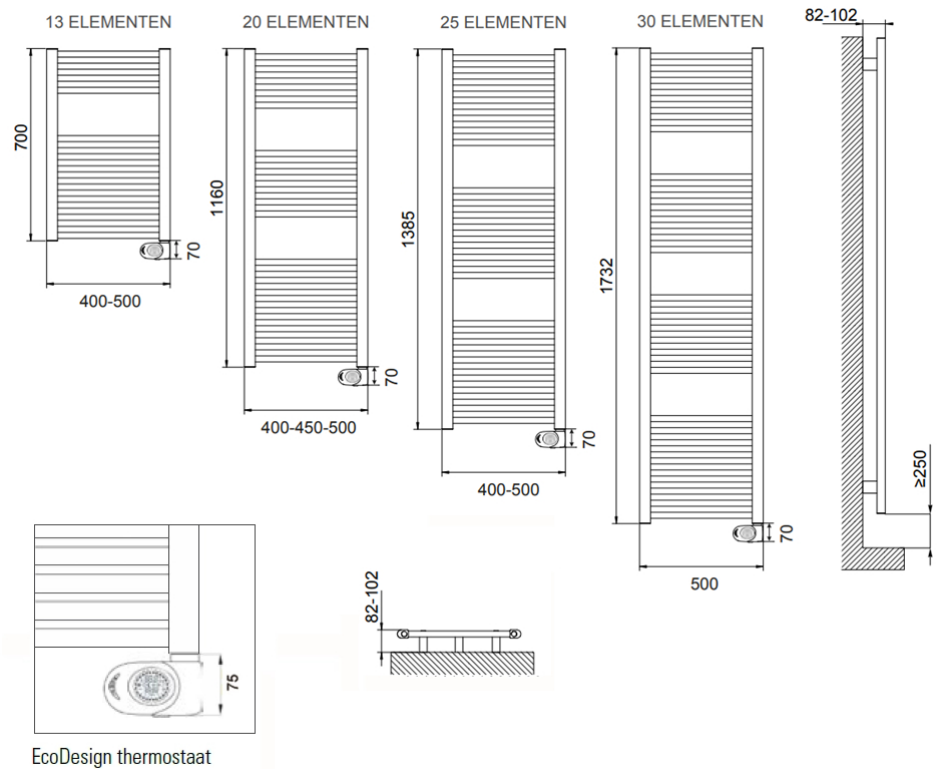

Afmetingen en uitvoeringen

LISA Badkamerradiator, verkeerswit;

Type	breedte (mm)	diepte (mm)	kleur vermogen materiaal warmteafgifte	hoogte (mm)
<i>horizontaal</i>		<i>radiatorbuizen</i>		<i>verticaal</i>
230704	400	30	Wit, RAL 9016 300 W	700
230705	500	30	Wit, RAL 9016 400 W	700
231204	400	30	Wit, RAL 9016 400 W	1160
231245	450	30	Wit, RAL 9016 500 W	1160
231205	500	30	Wit, RAL 9016 600 W	1160
231404	400	30	Wit, RAL 9016 500 W	1385
231405	500	30	Wit, RAL 9016 700 W	1385
231805			Wit, RAL 9016	1732

500

30

900 W

Montage elektrische badkamerradiator

De LISA elektrische radiatoren worden aan de muur bevestigd met de meegeleverde ophangbeugels. Met behulp van deze beugels wordt de radiator 52mm tot 72mm van de wand opgehangen.