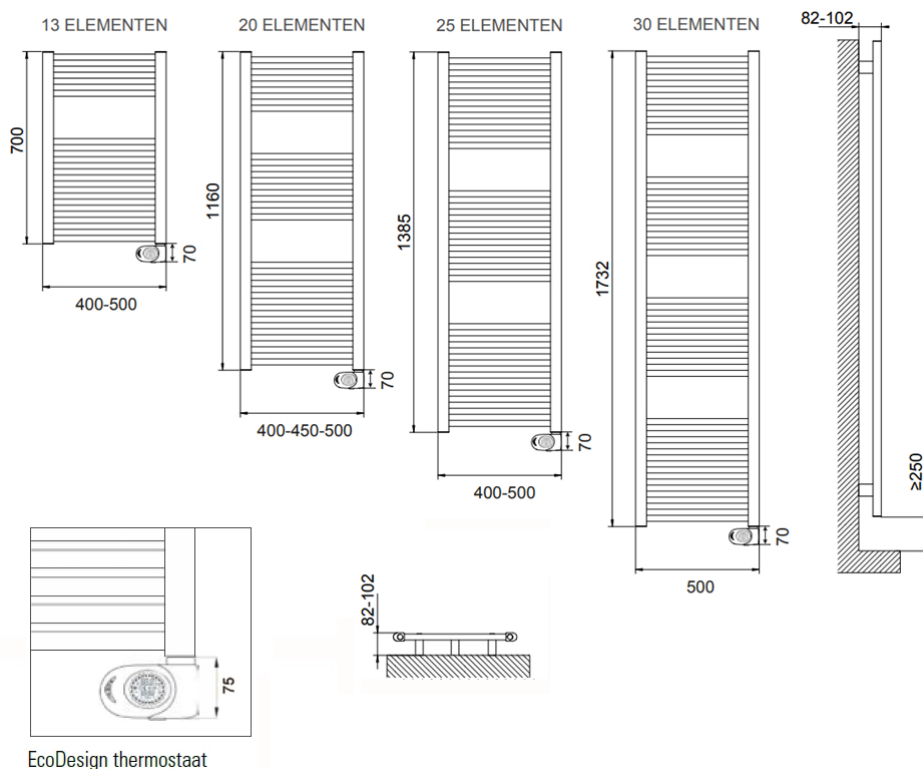

Afmetingen en uitvoeringen

LISA Badkamerradiator, verkeerswit;

Type	breedte (mm)	diepte (mm)	kleur vermogen materiaal warmteafgifte	hoogte (mm)
<i>horizontaal</i>		<i>radiatorbuizen</i>		<i>verticaal</i>
230704	400	30	Wit, RAL 9016 300 W	700
230705	500	30	Wit, RAL 9016 400 W	700
231204	400	30	Wit, RAL 9016 400 W	1160
231245	450	30	Wit, RAL 9016 500 W	1160
231205	500	30	Wit, RAL 9016 600 W	1160
231404	400	30	Wit, RAL 9016 500 W	1385
231405	500	30	Wit, RAL 9016 700 W	1385
231805			Wit, RAL 9016	1732

500

30

900 W

Montage elektrische badkamerradiator

De LISA elektrische radiatoren worden aan de muur bevestigd met de meegeleverde ophangbeugels. Met behulp van deze beugels wordt de radiator 52mm tot 72mm van de wand opgehangen.