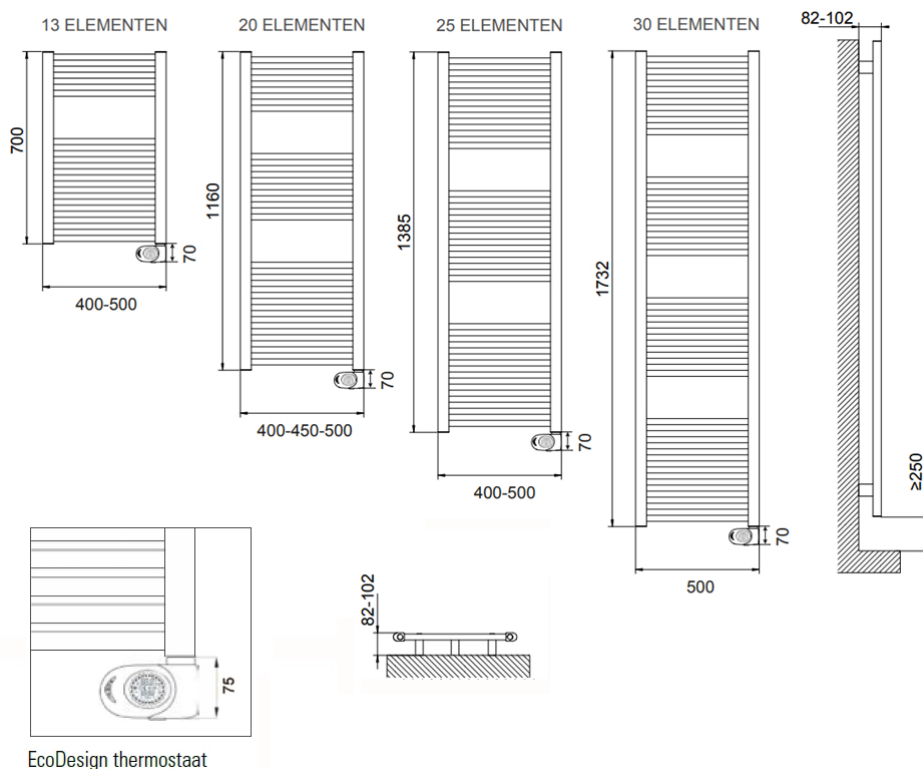

## Afmetingen en uitvoeringen

LISA Badkamerradiator, verkeerswit;

Type	breedte (mm)	diepte (mm)	kleur vermogen materiaal warmteafgifte	hoogte (mm) <i>verticaal</i>
<i>horizontaal</i>		<i>radiatorbuizen</i>		
230704	400	30	Wit, RAL 9016 300 W	700
230705	500	30	Wit, RAL 9016 400 W	700
231204	400	30	Wit, RAL 9016 400 W	1160
231245	450	30	Wit, RAL 9016 500 W	1160
231205	500	30	Wit, RAL 9016 600 W	1160
231404	400	30	Wit, RAL 9016 500 W	1385
231405	500	30	Wit, RAL 9016 700 W	1385
231805			Wit, RAL 9016 700 W	1732