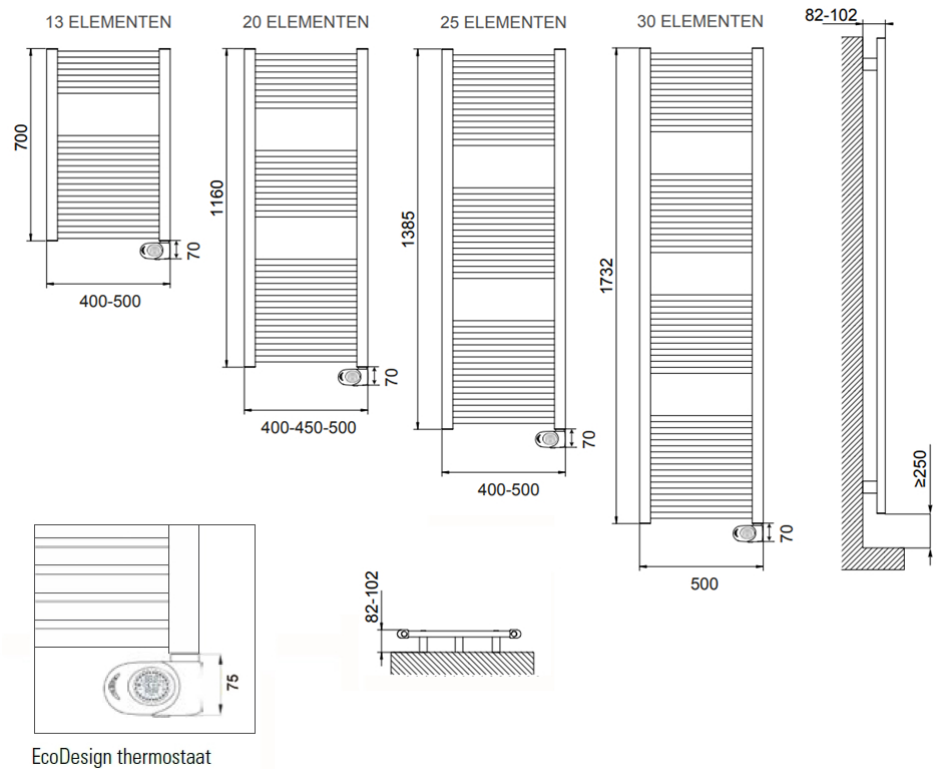

## Afmetingen en uitvoeringen

LISA Badkamerradiator, verkeerswit;

Type	breedte (mm)	diepte (mm)	kleur vermogen materiaal warmteafgifte	hoogte (mm)
<i>horizontaal</i>		<i>radiatorbuizen</i>		<i>verticaal</i>
230704	400	30	Wit, RAL 9016 300 W	700
230705	500	30	Wit, RAL 9016 400 W	700
231204	400	30	Wit, RAL 9016 400 W	1160
231245	450	30	Wit, RAL 9016 500 W	1160
231205	500	30	Wit, RAL 9016 600 W	1160
231404	400	30	Wit, RAL 9016 500 W	1385
231405	500	30	Wit, RAL 9016 700 W	1385
231805			Wit, RAL 9016	1732