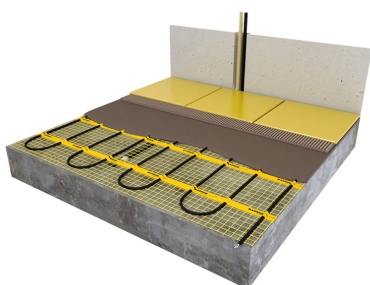

Product details

Deze unieke MAGNUM Mat-sets zijn verkrijgbaar in 22 verschillende oppervlaktes en worden geleverd met de F32 WiFi-thermostaat. Deze thermostaat kan handmatig bediend worden via het touchscreen-scherm (het instellen van een klokprogramma is alleen mogelijk via de gratis App).

Inhoud MAGNUM Mat-Set

1 x Verwarmingsmat van 12m² / 1500 Watt (500 mm x 24 m)
1 x MAGNUM F32 WiFi-thermostaat inclusief vloersensor
Flexibele buis voor de vloersensor van de thermostaat
Installatievoorschriften en Check/Controle-kaart

Benodigd aantal vierkante meters berekenen

Ga bij het bepalen van de benodigde elektrische mat altijd uit van het vrije (netto-) vloeroppervlak. Zo worden verwarmingsmatten bijvoorbeeld niet onder vaste delen gelegd die aansluiten op de vloer (bijvoorbeeld badkuipen en/of douchebakken). Wanneer een badkamer van 3m x 2m (6m²) is voorzien van een badkuip van 1m x 2m die volledig aansluit op de vloer, dan haalt u deze van het totaaloppervlak af en de benodigde mat zal in dit voorbeeld dus 4m² zijn.

Verwarmingsmat op maat maken

De MAGNUM Mat bestaat uit een elektrische verwarmingskabel die is bevestigd op een glasvezel webbing. Om de mat op maat te maken en het volledige vrije vloeroppervlak van vloerverwarming te voorzien, gaat u als volgt te werk;

- Rol de verwarmingsmat uit over de gehele lengte van het oppervlak waar het systeem op wordt geïnstalleerd.
- Bij het einde van het eerste te leggen deel knipt u de glasvezel webbing door en draait u de mat 180°.
- Vervolgens legt u het volgende deel.

Let op