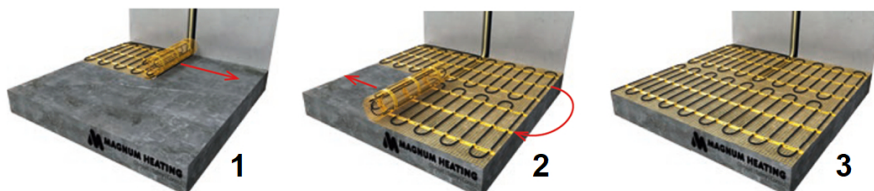

Inhoud MAGNUM Mat-Set

1 x Verwarmingsmat van 12m² / 1500 Watt (500 mm x 24 m)
1 x MAGNUM F32 WiFi-thermostaat inclusief vloersensor
Flexibele buis voor de vloersensor van de thermostaat
Installatievoorschriften en Check/Controle-kaart

Benodigd aantal vierkante meters berekenen

Ga bij het bepalen van de benodigde elektrische mat altijd uit van het vrije (netto-) vloeroppervlak. Zo worden verwarmingsmatten bijvoorbeeld niet onder vaste delen gelegd die aansluiten op de vloer (bijvoorbeeld badkuipen en/of douchebakken). Wanneer een badkamer van 3m x 2m (6m²) is voorzien van een badkuip van 1m x 2m die volledig aansluit op de vloer, dan haalt u deze van het totaaloppervlak af en de benodigde mat zal in dit voorbeeld dus 4m² zijn.

Verwarmingsmat op maat maken

De MAGNUM Mat bestaat uit een elektrische verwarmingskabel die is bevestigd op een glasvezel webbing. Om de mat op maat te maken en het volledige vrije vloeroppervlak van vloerverwarming te voorzien, gaat u als volgt te werk;