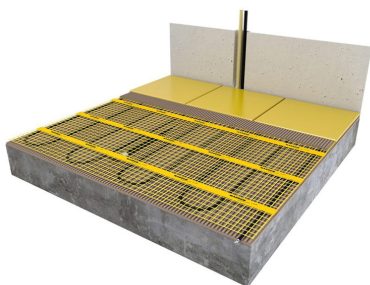

Product details

Deze unieke MAGNUM Mat-sets zijn verkrijgbaar in 22 verschillende oppervlaktes en worden geleverd met de F32 WiFi-thermostaat. Deze thermostaat kan handmatig bediend worden via het touchscreen-scherm (het instellen van een klokprogramma is alleen mogelijk via de gratis App).

Inhoud MAGNUM Mat-Set

1 x Verwarmingsmat van 12m² / 1500 Watt (500 mm x 24 m)
1 x MAGNUM F32 WiFi-thermostaat inclusief vloersensor
Flexibele buis voor de vloersensor van de thermostaat
Installatievoorschriften en Check/Controle-kaart

Benodigd aantal vierkante meters berekenen

Ga bij het bepalen van de benodigde elektrische mat altijd uit van het vrije (netto-) vloeroppervlak. Zo worden verwarmingsmatten bijvoorbeeld niet onder vaste delen gelegd die aansluiten op de vloer (bijvoorbeeld badkuipen en/of douchebakken). Wanneer een badkamer van 3m x 2m (6m²) is voorzien van een badkuip van 1m x 2m die volledig aansluit op de vloer, dan haalt u deze van het totaaloppervlak af en de benodigde mat zal in dit voorbeeld dus 4m² zijn.

Verwarmingsmat op maat maken

De MAGNUM Mat bestaat uit een elektrische verwarmingskabel die is bevestigd op een glasvezel webbing. Om de mat op maat te maken en het volledige vrije vloeroppervlak van vloerverwarming te voorzien, gaat u als volgt te werk;

- Rol de verwarmingsmat uit over de gehele lengte van het oppervlak waar het systeem op wordt geïnstalleerd.
- Bij het einde van het eerste te leggen deel knipt u de glasvezel webbing door en draait u de mat 180°.
- Vervolgens legt u het volgende deel.

Let op