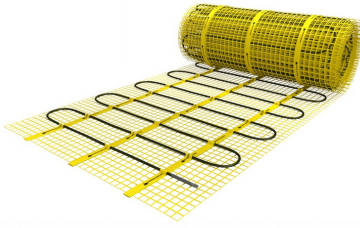

Zorg ervoor dat u altijd alleen de webbing doorknipt.
De verwarmingskabel dient altijd in zijn geheel in de vloer verwerkt te worden en mag nooit worden doorknipt.
Mocht uw verwarmingsmat onverhoopt iets te groot zijn, dan kunt u de kabel loshalen van de webbing en de afstand tussen de lussen van de kabel kleiner maken door deze iets dichters op elkaar te knopen.

Beschikbare matten en thermostaten

De MAGNUM Matten kunnen ook worden geleverd als losse matten van 0,75 m² tot 25 m². Daarnaast zijn er ook sets met de geavanceerde Remote-Control-thermostaat, wanneer u de voorkeur geeft aan het instellen van een klokprogramma via de thermostaat (in plaats van alleen via een App).

GARANTIE

MAGNUM Heating biedt 2 jaar garantie op de thermostaat en een levenslange garantie op de elektrotechnische werking van de verwarmingsmat. Klik hier voor de algemene voorwaarden.

Technische details

Artikelnummer: 212405_F32

Keurmerk

De MAGNUM Mat is VDE gekeurd.
VDE is een van de grootste technische en wetenschappelijke keuringsinstanties in Europa.

Specificaties

- EMC-vrije 2-geleiderkabel bevestigd op glasvezelnet
- 2,5 meter drie-aderige voedingskabel
- Volledige omsluiting door aluminium aardmantel
- Unieke blinde verbinding tussen verwarmings- en aansluitkabel
- Chroom/Nikkel weerstandsdraad
- PTFE (Teflon) isolatie
- PVC beschermmantel
- 10 -11 Watt per meter weerstandsdraad, 230 Volt
- Kabeldoorsnede ca. 4 mm