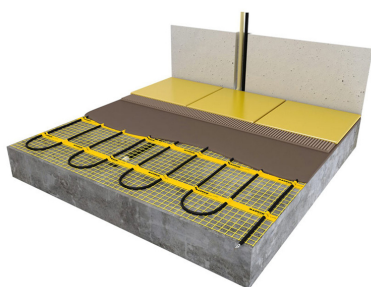

Product details

Deze unieke MAGNUM Mat-sets zijn verkrijgbaar in 22 verschillende oppervlaktes en worden geleverd met de F32 WiFi-thermostaat. Deze thermostaat kan handmatig bediend worden via het touchscreen-scherm (het instellen van een klokprogramma is alleen mogelijk via de gratis App).

Inhoud MAGNUM Mat-Set

1 x Verwarmingsmat van 15m² / 1875 Watt (500 mm x 30 m)
1 x MAGNUM F32 WiFi-thermostaat inclusief vloersensor
Flexibele buis voor de vloersensor van de thermostaat
Installatievoorschriften en Check/Controle-kaart

Benodigd aantal vierkante meters berekenen

Ga bij het bepalen van de benodigde elektrische mat altijd uit van het vrije (netto-) vloeroppervlak. Zo worden verwarmingsmatten bijvoorbeeld niet onder vaste delen gelegd die aansluiten op de vloer (bijvoorbeeld badkuipen en/of douchebakken). Wanneer een badkamer van 3m x 2m (6m²) is voorzien van een badkuip van 1m x 2m die volledig aansluit op de vloer, dan haalt u deze van het totaaloppervlak af en de benodigde mat zal in dit voorbeeld dus 4m² zijn.

Verwarmingsmat op maat maken

De MAGNUM Mat bestaat uit een elektrische verwarmingskabel die is bevestigd op een glasvezel webbing. Om de mat op maat te maken en het volledige vrije vloeroppervlak van vloerverwarming te voorzien, gaat u als volgt te werk;

- Rol de verwarmingsmat uit over de gehele lengte van het oppervlak waar het systeem op wordt geïnstalleerd.
- Bij het einde van het eerste te leggen deel knipt u de glasvezel webbing door en draait u de mat 180°.
- Vervolgens legt u het volgende deel.

Let op