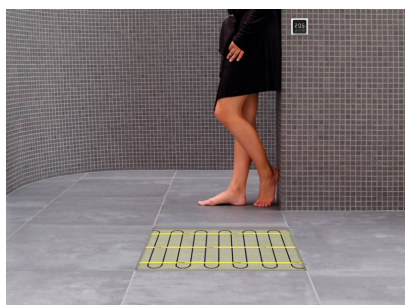

Product details

Deze unieke MAGNUM Mat-sets zijn verkrijgbaar in 22 verschillende oppervlaktes en worden geleverd met de F32 WiFi-thermostaat. Deze thermostaat kan handmatig bediend worden via het touchscreen-scherm (het instellen van een klokprogramma is alleen mogelijk via de gratis App).

Inhoud MAGNUM Mat-Set

1 x Verwarmingsmat van 15m² / 1875 Watt (500 mm x 30 m)
1 x MAGNUM F32 WiFi-thermostaat inclusief vloersensor
Flexibele buis voor de vloersensor van de thermostaat
Installatievoorschriften en Check/Controle-kaart

Verwarmingsmat op maat maken

De MAGNUM Mat bestaat uit een elektrische verwarmingskabel die is bevestigd op een glasvezel webbing. Om de mat op maat te maken en het volledige vrije vloeroppervlak van vloerverwarming te voorzien, gaat u als volgt te werk;