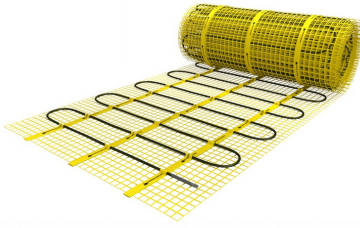

Zorg ervoor dat u altijd alleen de webbing doorknipt.
De verwarmingskabel dient altijd in zijn geheel in de vloer verwerkt te worden en mag nooit worden doorknipt.
Mocht uw verwarmingsmat onverhoopt iets te groot zijn, dan kunt u de kabel loshalen van de webbing en de afstand tussen de lussen van de kabel kleiner maken door deze iets dichters op elkaar te knopen.

Beschikbare matten en thermostaten

De MAGNUM Matten kunnen ook worden geleverd als losse matten van 0,75 m² tot 25 m². Daarnaast zijn er ook sets met de geavanceerde Remote-Control-thermostaat, wanneer u de voorkeur geeft aan het instellen van een klokprogramma via de thermostaat (in plaats van alleen via een App).

GARANTIE

MAGNUM Heating biedt 2 jaar garantie op de thermostaat en een levenslange garantie op de elektrotechnische werking van de verwarmingsmat. Klik hier voor de algemene voorwaarden.

Technische details

Artikelnummer: 213005_F32

Keurmerk

De MAGNUM Mat is VDE gekeurd.
VDE is een van de grootste technische en wetenschappelijke keuringsinstanties in Europa.

Specificaties

- EMC-vrije 2-geleiderkabel bevestigd op glasvezelnet
- 2,5 meter drie-aderige voedingskabel
- Volledige omsluiting door aluminium aardmantel
- Unieke blinde verbinding tussen verwarmings- en aansluitkabel
- Chroom/Nikkel weerstandsdraad
- PTFE (Teflon) isolatie
- PVC beschermmantel
- 10 -11 Watt per meter weerstandsdraad, 230 Volt
- Kabeldoorsnede ca. 4 mm