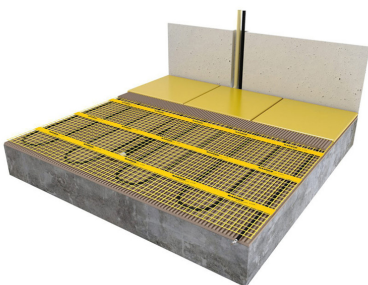

Product details

Deze unieke MAGNUM Mat-sets zijn verkrijgbaar in 22 verschillende oppervlaktes en worden geleverd met de F32 WiFi-thermostaat. Deze thermostaat kan handmatig bediend worden via het touchscreen-scherm (het instellen van een klokprogramma is alleen mogelijk via de gratis App).

Inhoud MAGNUM Mat-Set

1 x Verwarmingsmat van 15m² / 1875 Watt (500 mm x 30 m)
1 x MAGNUM F32 WiFi-thermostaat inclusief vloersensor
Flexibele buis voor de vloersensor van de thermostaat
Installatievoorschriften en Check/Controle-kaart

Benodigd aantal vierkante meters berekenen

Ga bij het bepalen van de benodigde elektrische mat altijd uit van het vrije (netto-) vloeroppervlak. Zo worden verwarmingsmatten bijvoorbeeld niet onder vaste delen gelegd die aansluiten op de vloer (bijvoorbeeld badkuipen en/of douchebakken). Wanneer een badkamer van 3m x 2m (6m²) is voorzien van een badkuip van 1m x 2m die volledig aansluit op de vloer, dan haalt u deze van het totaaloppervlak af en de benodigde mat zal in dit voorbeeld dus 4m² zijn.

Verwarmingsmat op maat maken

De MAGNUM Mat bestaat uit een elektrische verwarmingskabel die is bevestigd op een glasvezel webbing. Om de mat op maat te maken en het volledige vrije vloeroppervlak van vloerverwarming te voorzien, gaat u als volgt te werk;

- Rol de verwarmingsmat uit over de gehele lengte van het oppervlak waar het systeem op wordt geïnstalleerd.
- Bij het einde van het eerste te leggen deel knipt u de glasvezel webbing door en draait u de mat 180°.
- Vervolgens legt u het volgende deel.

Let op