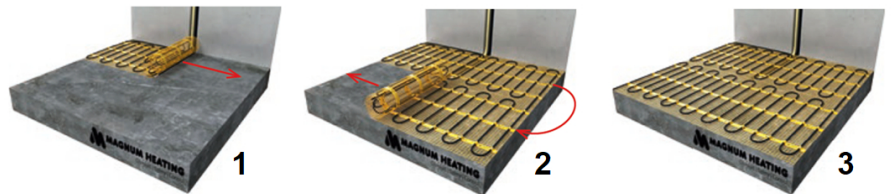

Inhoud MAGNUM Mat-Set

1 x Verwarmingsmat van 15m² / 1875 Watt (500 mm x 30 m)
1 x MAGNUM F32 WiFi-thermostaat inclusief vloersensor
Flexibele buis voor de vloersensor van de thermostaat
Installatievoorschriften en Check/Controle-kaart

Benodigd aantal vierkante meters berekenen

Ga bij het bepalen van de benodigde elektrische mat altijd uit van het vrije (netto-) vloeroppervlak. Zo worden verwarmingsmatten bijvoorbeeld niet onder vaste delen gelegd die aansluiten op de vloer (bijvoorbeeld badkuipen en/of douchebakken). Wanneer een badkamer van 3m x 2m (6m²) is voorzien van een badkuip van 1m x 2m die volledig aansluit op de vloer, dan haalt u deze van het totaaloppervlak af en de benodigde mat zal in dit voorbeeld dus 4m² zijn.

Verwarmingsmat op maat maken

De MAGNUM Mat bestaat uit een elektrische verwarmingskabel die is bevestigd op een glasvezel webbing. Om de mat op maat te maken en het volledige vrije vloeroppervlak van vloerverwarming te voorzien, gaat u als volgt te werk;