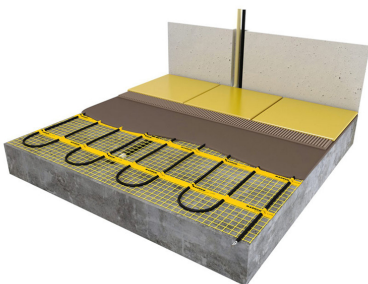

Product details

Deze unieke MAGNUM Mat-sets zijn verkrijgbaar in 22 verschillende oppervlaktes en worden geleverd met de F32 WiFi-thermostaat. Deze thermostaat kan handmatig bediend worden via het touchscreen-scherm (het instellen van een klokprogramma is alleen mogelijk via de gratis App).

Inhoud MAGNUM Mat-Set

1 x Verwarmingsmat van 15m² / 1875 Watt (500 mm x 30 m)
1 x MAGNUM F32 WiFi-thermostaat inclusief vloersensor
Flexibele buis voor de vloersensor van de thermostaat
Installatievoorschriften en Check/Controle-kaart

Benodigd aantal vierkante meters berekenen

Ga bij het bepalen van de benodigde elektrische mat altijd uit van het vrije (netto-) vloeroppervlak. Zo worden verwarmingsmatten bijvoorbeeld niet onder vaste delen gelegd die aansluiten op de vloer (bijvoorbeeld badkuipen en/of douchebakken). Wanneer een badkamer van 3m x 2m (6m²) is voorzien van een badkuip van 1m x 2m die volledig aansluit op de vloer, dan haalt u deze van het totaaloppervlak af en de benodigde mat zal in dit voorbeeld dus 4m² zijn.

Verwarmingsmat op maat maken

De MAGNUM Mat bestaat uit een elektrische verwarmingskabel die is bevestigd op een glasvezel webbing. Om de mat op maat te maken en het volledige vrije vloeroppervlak van vloerverwarming te voorzien, gaat u als volgt te werk;

- Rol de verwarmingsmat uit over de gehele lengte van het oppervlak waar het systeem op wordt geïnstalleerd.
- Bij het einde van het eerste te leggen deel knipt u de glasvezel webbing door en draait u de mat 180°.
- Vervolgens legt u het volgende deel.

Let op