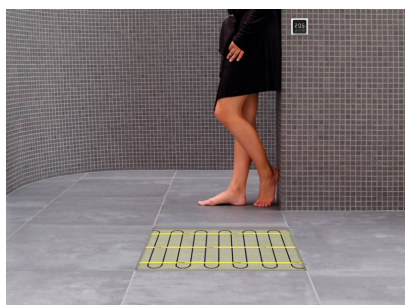

Product details

Deze unieke MAGNUM Mat-sets zijn verkrijgbaar in 22 verschillende oppervlaktes en worden geleverd met de F32 WiFi-thermostaat. Deze thermostaat kan handmatig bediend worden via het touchscreen-scherm (het instellen van een klokprogramma is alleen mogelijk via de gratis App).

Inhoud MAGNUM Mat-Set

1 x Verwarmingsmat van 2,25 m² / 338 Watt (250 mm x 9 m)
1 x MAGNUM F32 WiFi-thermostaat inclusief vloersensor
Flexibele buis voor de vloersensor van de thermostaat
Installatievoorschriften en Check/Controle-kaart

Verwarmingsmat op maat maken

De MAGNUM Mat bestaat uit een elektrische verwarmingskabel die is bevestigd op een glasvezel webbing. Om de mat op maat te maken en het volledige vrije vloeroppervlak van vloerverwarming te voorzien, gaat u als volgt te werk;