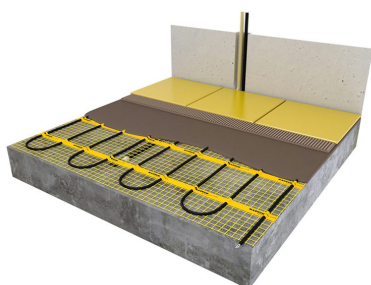

Inhoud MAGNUM Mat-Set

1 x Verwarmingsmat van 2,25 m² / 338 Watt (250 mm x 9 m)
1 x MAGNUM F32 WiFi-thermostaat inclusief vloersensor
Flexibele buis voor de vloersensor van de thermostaat
Installatievoorschriften en Check/Controle-kaart

Benodigd aantal vierkante meters berekenen

Ga bij het bepalen van de benodigde elektrische mat altijd uit van het vrije (netto-) vloeroppervlak. Zo worden verwarmingsmatten bijvoorbeeld niet onder vaste delen gelegd die aansluiten op de vloer (bijvoorbeeld badkuipen en/of douchebakken). Wanneer een badkamer van 3m x 2m (6m²) is voorzien van een badkuip van 1m x 2m die volledig aansluit op de vloer, dan haalt u deze van het totaaloppervlak af en de benodigde mat zal in dit voorbeeld dus 4m² zijn.

Verwarmingsmat op maat maken

De MAGNUM Mat bestaat uit een elektrische verwarmingskabel die is bevestigd op een glasvezel webbing. Om de mat op maat te maken en het volledige vrije vloeroppervlak van vloerverwarming te voorzien, gaat u als volgt te werk;