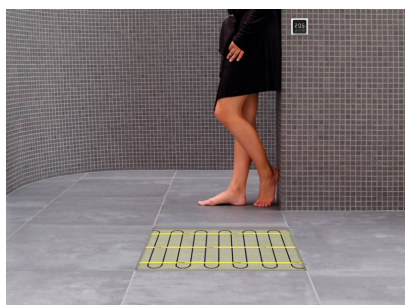

Product details

Deze unieke MAGNUM Mat-sets zijn verkrijgbaar in 22 verschillende oppervlaktes en worden geleverd met de F32 WiFi-thermostaat. Deze thermostaat kan handmatig bediend worden via het touchscreen-scherm (het instellen van een klokprogramma is alleen mogelijk via de gratis App).

Inhoud MAGNUM Mat-Set

1 x Verwarmingsmat van 2,5m² / 1500 Watt (500 mm x 5 m)
1 x MAGNUM F32 WiFi-thermostaat inclusief vloersensor
Flexibele buis voor de vloersensor van de thermostaat
Installatievoorschriften en Check/Controle-kaart

Verwarmingsmat op maat maken

De MAGNUM Mat bestaat uit een elektrische verwarmingskabel die is bevestigd op een glasvezel webbing. Om de mat op maat te maken en het volledige vrije vloeroppervlak van vloerverwarming te voorzien, gaat u als volgt te werk;