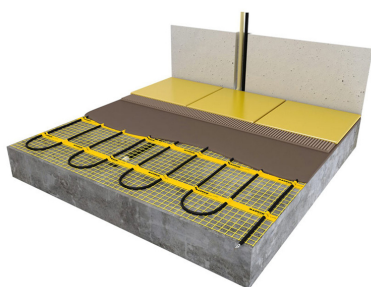

Product details

Deze unieke MAGNUM Mat-sets zijn verkrijgbaar in 22 verschillende oppervlaktes en worden geleverd met de F32 WiFi-thermostaat. Deze thermostaat kan handmatig bediend worden via het touchscreen-scherm (het instellen van een klokprogramma is alleen mogelijk via de gratis App).

Inhoud MAGNUM Mat-Set

1 x Verwarmingsmat van 2,5m² / 1500 Watt (500 mm x 5 m)
1 x MAGNUM F32 WiFi-thermostaat inclusief vloersensor
Flexibele buis voor de vloersensor van de thermostaat
Installatievoorschriften en Check/Controle-kaart

Benodigd aantal vierkante meters berekenen

Ga bij het bepalen van de benodigde elektrische mat altijd uit van het vrije (netto-) vloeroppervlak. Zo worden verwarmingsmatten bijvoorbeeld niet onder vaste delen gelegd die aansluiten op de vloer (bijvoorbeeld badkuipen en/of douchebakken). Wanneer een badkamer van 3m x 2m (6m²) is voorzien van een badkuip van 1m x 2m die volledig aansluit op de vloer, dan haalt u deze van het totaaloppervlak af en de benodigde mat zal in dit voorbeeld dus 4m² zijn.

Verwarmingsmat op maat maken

De MAGNUM Mat bestaat uit een elektrische verwarmingskabel die is bevestigd op een glasvezel webbing. Om de mat op maat te maken en het volledige vrije vloeroppervlak van vloerverwarming te voorzien, gaat u als volgt te werk;

- Rol de verwarmingsmat uit over de gehele lengte van het oppervlak waar het systeem op wordt geïnstalleerd.
- Bij het einde van het eerste te leggen deel knipt u de glasvezel webbing door en draait u de mat 180°.
- Vervolgens legt u het volgende deel.

Let op