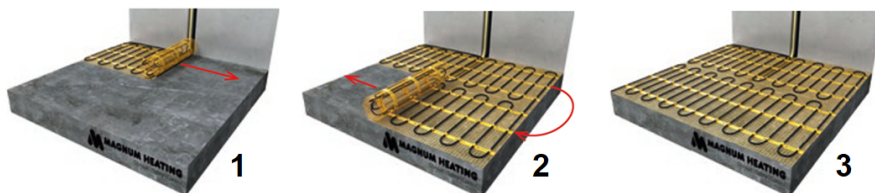

Inhoud MAGNUM Mat-Set

1 x Verwarmingsmat van 2,5m² / 1500 Watt (500 mm x 5 m)
1 x MAGNUM F32 WiFi-thermostaat inclusief vloersensor
Flexibele buis voor de vloersensor van de thermostaat
Installatievoorschriften en Check/Controle-kaart

Benodigd aantal vierkante meters berekenen

Ga bij het bepalen van de benodigde elektrische mat altijd uit van het vrije (netto-) vloeroppervlak. Zo worden verwarmingsmatten bijvoorbeeld niet onder vaste delen gelegd die aansluiten op de vloer (bijvoorbeeld badkuipen en/of douchebakken). Wanneer een badkamer van 3m x 2m (6m²) is voorzien van een badkuip van 1m x 2m die volledig aansluit op de vloer, dan haalt u deze van het totaaloppervlak af en de benodigde mat zal in dit voorbeeld dus 4m² zijn.

Verwarmingsmat op maat maken

De MAGNUM Mat bestaat uit een elektrische verwarmingskabel die is bevestigd op een glasvezel webbing. Om de mat op maat te maken en het volledige vrije vloeroppervlak van vloerverwarming te voorzien, gaat u als volgt te werk;