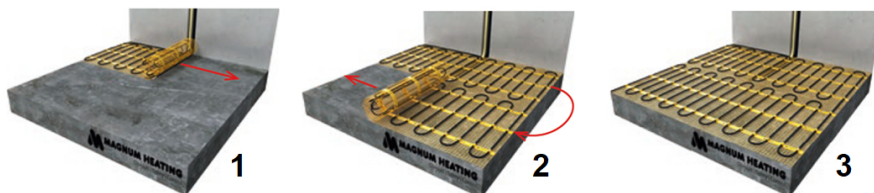

Inhoud MAGNUM Mat-Set

1 x Verwarmingsmat van 20m² / 2500 Watt (500 mm x 40 m)
1 x MAGNUM F32 WiFi-thermostaat inclusief vloersensor
Flexibele buis voor de vloersensor van de thermostaat
Installatievoorschriften en Check/Controle-kaart

Benodigd aantal vierkante meters berekenen

Ga bij het bepalen van de benodigde elektrische mat altijd uit van het vrije (netto-) vloeroppervlak. Zo worden verwarmingsmatten bijvoorbeeld niet onder vaste delen gelegd die aansluiten op de vloer (bijvoorbeeld badkuipen en/of douchebakken). Wanneer een badkamer van 3m x 2m (6m²) is voorzien van een badkuip van 1m x 2m die volledig aansluit op de vloer, dan haalt u deze van het totaaloppervlak af en de benodigde mat zal in dit voorbeeld dus 4m² zijn.

Verwarmingsmat op maat maken

De MAGNUM Mat bestaat uit een elektrische verwarmingskabel die is bevestigd op een glasvezel webbing. Om de mat op maat te maken en het volledige vrije vloeroppervlak van vloerverwarming te voorzien, gaat u als volgt te werk;