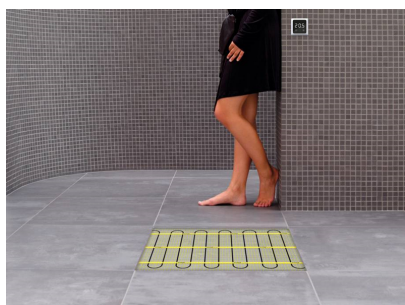

Product details

Deze unieke MAGNUM Mat-sets zijn verkrijgbaar in 22 verschillende oppervlaktes en worden geleverd met de F32 WiFi-thermostaat. Deze thermostaat kan handmatig bediend worden via het touchscreen-scherm (het instellen van een klokprogramma is alleen mogelijk via de gratis App).

Inhoud MAGNUM Mat-Set

1 x Verwarmingsmat van 20m² / 2500 Watt (500 mm x 40 m)
1 x MAGNUM F32 WiFi-thermostaat inclusief vloersensor
Flexibele buis voor de vloersensor van de thermostaat
Installatievoorschriften en Check/Controle-kaart

Verwarmingsmat op maat maken

De MAGNUM Mat bestaat uit een elektrische verwarmingskabel die is bevestigd op een glasvezel webbing. Om de mat op maat te maken en het volledige vrije vloeroppervlak van vloerverwarming te voorzien, gaat u als volgt te werk;