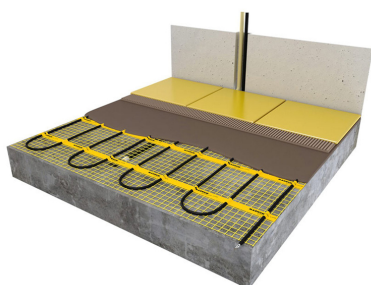

Product details

Deze unieke MAGNUM Mat-sets zijn verkrijgbaar in 22 verschillende oppervlaktes en worden geleverd met de F32 WiFi-thermostaat. Deze thermostaat kan handmatig bediend worden via het touchscreen-scherm (het instellen van een klokprogramma is alleen mogelijk via de gratis App).

Inhoud MAGNUM Mat-Set

1 x Verwarmingsmat van 20m² / 2500 Watt (500 mm x 40 m)
1 x MAGNUM F32 WiFi-thermostaat inclusief vloersensor
Flexibele buis voor de vloersensor van de thermostaat
Installatievoorschriften en Check/Controle-kaart

Benodigd aantal vierkante meters berekenen

Ga bij het bepalen van de benodigde elektrische mat altijd uit van het vrije (netto-) vloeroppervlak. Zo worden verwarmingsmatten bijvoorbeeld niet onder vaste delen gelegd die aansluiten op de vloer (bijvoorbeeld badkuipen en/of douchebakken). Wanneer een badkamer van 3m x 2m (6m²) is voorzien van een badkuip van 1m x 2m die volledig aansluit op de vloer, dan haalt u deze van het totaaloppervlak af en de benodigde mat zal in dit voorbeeld dus 4m² zijn.

Verwarmingsmat op maat maken

De MAGNUM Mat bestaat uit een elektrische verwarmingskabel die is bevestigd op een glasvezel webbing. Om de mat op maat te maken en het volledige vrije vloeroppervlak van vloerverwarming te voorzien, gaat u als volgt te werk;

- Rol de verwarmingsmat uit over de gehele lengte van het oppervlak waar het systeem op wordt geïnstalleerd.
- Bij het einde van het eerste te leggen deel knipt u de glasvezel webbing door en draait u de mat 180°.
- Vervolgens legt u het volgende deel.

Let op