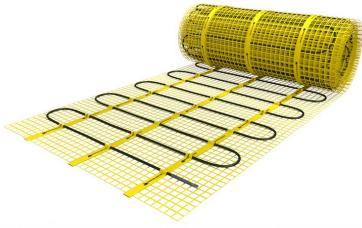

Inhoud MAGNUM Mat-Set

1 x Verwarmingsmat van 20m² / 2500 Watt (500 mm x 40 m)
1 x MAGNUM F32 WiFi-thermostaat inclusief vloersensor
Flexibele buis voor de vloersensor van de thermostaat
Installatievoorschriften en Check/Controle-kaart

Verwarmingsmat op maat maken

De MAGNUM Mat bestaat uit een elektrische verwarmingskabel die is bevestigd op een glasvezel webbing. Om de mat op maat te maken en het volledige vrije vloeroppervlak van vloerverwarming te voorzien, gaat u als volgt te werk;

- Rol de verwarmingsmat uit over de gehele lengte van het oppervlak waar het systeem op wordt geïnstalleerd.
- Bij het einde van het eerste te leggen deel knipt u de glasvezel webbing door en draait u de mat 180°.
- Vervolgens legt u het volgende deel.

Let op

Zorg ervoor dat u altijd alleen de webbing doorknipt.
De verwarmingskabel dient altijd in zijn geheel in de vloer verwerkt te worden en mag nooit worden doorgeknipt.
Mocht uw verwarmingsmat onverhoopt iets te groot zijn, dan kunt u de kabel loshalen van de webbing en de afstand tussen de lussen van de kabel kleiner maken door deze iets dichters op elkaar te knopen.