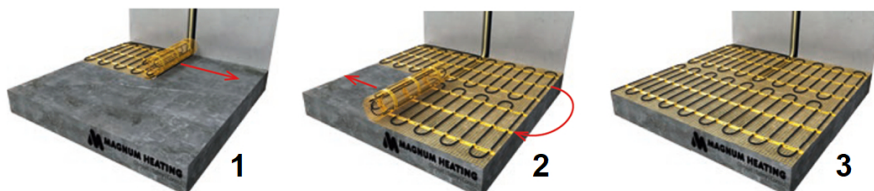

Inhoud MAGNUM Mat-Set

1 x Verwarmingsmat van 4,5 m² / 675 Watt (500 mm x 9 m)
1 x MAGNUM F32 WiFi-thermostaat inclusief vloersensor
Flexibele buis voor de vloersensor van de thermostaat
Installatievoorschriften en Check/Controle-kaart

Benodigd aantal vierkante meters berekenen

Ga bij het bepalen van de benodigde elektrische mat altijd uit van het vrije (netto-) vloeroppervlak. Zo worden verwarmingsmatten bijvoorbeeld niet onder vaste delen gelegd die aansluiten op de vloer (bijvoorbeeld badkuipen en/of douchebakken). Wanneer een badkamer van 3m x 2m (6m²) is voorzien van een badkuip van 1m x 2m die volledig aansluit op de vloer, dan haalt u deze van het totaaloppervlak af en de benodigde mat zal in dit voorbeeld dus 4m² zijn.

Verwarmingsmat op maat maken

De MAGNUM Mat bestaat uit een elektrische verwarmingskabel die is bevestigd op een glasvezel webbing. Om de mat op maat te maken en het volledige vrije vloeroppervlak van vloerverwarming te voorzien, gaat u als volgt te werk;