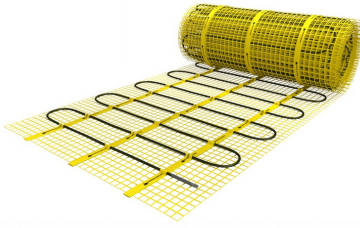

Zorg ervoor dat u altijd alleen de webbing doorknipt.
De verwarmingskabel dient altijd in zijn geheel in de vloer verwerkt te worden en mag nooit worden doorgeknipt.
Mocht uw verwarmingsmat onverhoopt iets te groot zijn, dan kunt u de kabel loshalen van de webbing en de afstand tussen de lussen van de kabel kleiner maken door deze iets dichters op elkaar te knopen.

Beschikbare matten en thermostaten

De MAGNUM Matten kunnen ook worden geleverd als losse matten van 0,75 m² tot 25 m². Daarnaast zijn er ook sets met de geavanceerde Remote-Control-thermostaat, wanneer u de voorkeur geeft aan het instellen van een klokprogramma via de thermostaat (in plaats van alleen via een App).

GARANTIE

MAGNUM Heating biedt 2 jaar garantie op de thermostaat en een levenslange garantie op de elektrotechnische werking van de verwarmingsmat.

Technische details

Artikelnummer: 210905_F32

Keurmerk

De MAGNUM Mat is VDE gekeurd.
VDE is een van de grootste technische en wetenschappelijke keuringsinstanties in Europa.

Specificaties

- EMC-vrije 2-geleiderkabel bevestigd op glasvezelnet
- 2,5 meter drie-aderige voedingskabel
- Volledige omsluiting door aluminium aardmantel
- Unieke blinde verbinding tussen verwarmings- en aansluitkabel
- Chroom/Nikkel weerstandsdraad
- PTFE (Teflon) isolatie
- PVC beschermmantel
- 10 -11 Watt per meter weerstandsdraad, 230 Volt
- Kabeldoorsnede ca. 4 mm
- Matbreedte 50 cm