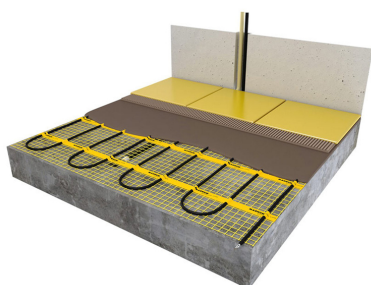

Product details

Deze unieke MAGNUM Mat-sets zijn verkrijgbaar in 22 verschillende oppervlaktes en worden geleverd met de F32 WiFi-thermostaat. Deze thermostaat kan handmatig bediend worden via het touchscreen-scherm (het instellen van een klokprogramma is alleen mogelijk via de gratis App).

Inhoud MAGNUM Mat-Set

1 x Verwarmingsmat van 4,5 m² / 675 Watt (500 mm x 9 m)
1 x MAGNUM F32 WiFi-thermostaat inclusief vloersensor
Flexibele buis voor de vloersensor van de thermostaat
Installatievoorschriften en Check/Controle-kaart

Benodigd aantal vierkante meters berekenen

Ga bij het bepalen van de benodigde elektrische mat altijd uit van het vrije (netto-) vloeroppervlak. Zo worden verwarmingsmatten bijvoorbeeld niet onder vaste delen gelegd die aansluiten op de vloer (bijvoorbeeld badkuipen en/of douchebakken). Wanneer een badkamer van 3m x 2m (6m²) is voorzien van een badkuip van 1m x 2m die volledig aansluit op de vloer, dan haalt u deze van het totaaloppervlak af en de benodigde mat zal in dit voorbeeld dus 4m² zijn.

Verwarmingsmat op maat maken

De MAGNUM Mat bestaat uit een elektrische verwarmingskabel die is bevestigd op een glasvezel webbing. Om de mat op maat te maken en het volledige vrije vloeroppervlak van vloerverwarming te voorzien, gaat u als volgt te werk;

- Rol de verwarmingsmat uit over de gehele lengte van het oppervlak waar het systeem op wordt geïnstalleerd.
- Bij het einde van het eerste te leggen deel knipt u de glasvezel webbing door en draait u de mat 180°.
- Vervolgens legt u het volgende deel.

Let op