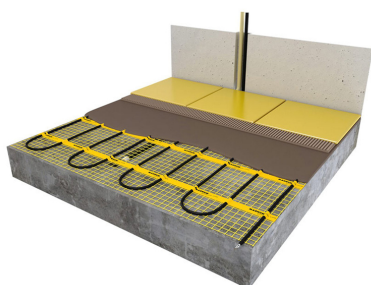

Product details

Deze unieke MAGNUM Mat-sets zijn verkrijgbaar in 22 verschillende oppervlaktes en worden geleverd met de F32 WiFi-thermostaat. Deze thermostaat kan handmatig bediend worden via het touchscreen-scherm (het instellen van een klokprogramma is alleen mogelijk via de gratis App).

Inhoud MAGNUM Mat-Set

1 x Verwarmingsmat van 4 m² / 600 Watt (500 mm x 8 m)
1 x MAGNUM F32 WiFi-thermostaat inclusief vloersensor
Flexibele buis voor de vloersensor van de thermostaat
Installatievoorschriften en Check/Controle-kaart

Benodigd aantal vierkante meters berekenen

Ga bij het bepalen van de benodigde elektrische mat altijd uit van het vrije (netto-) vloeroppervlak. Zo worden verwarmingsmatten bijvoorbeeld niet onder vaste delen gelegd die aansluiten op de vloer (bijvoorbeeld badkuipen en/of douchebakken). Wanneer een badkamer van 3m x 2m (6m²) is voorzien van een badkuip van 1m x 2m die volledig aansluit op de vloer, dan haalt u deze van het totaaloppervlak af en de benodigde mat zal in dit voorbeeld dus 4m² zijn.

Verwarmingsmat op maat maken

De MAGNUM Mat bestaat uit een elektrische verwarmingskabel die is bevestigd op een glasvezel webbing. Om de mat op maat te maken en het volledige vrije vloeroppervlak van vloerverwarming te voorzien, gaat u als volgt te werk;

- Rol de verwarmingsmat uit over de gehele lengte van het oppervlak waar het systeem op wordt geïnstalleerd.
- Bij het einde van het eerste te leggen deel knipt u de glasvezel webbing door en draait u de mat 180°.
- Vervolgens legt u het volgende deel.

Let op