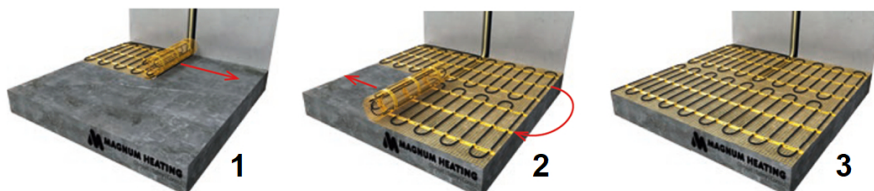

Inhoud MAGNUM Mat-Set

1 x Verwarmingsmat van 4 m² / 600 Watt (500 mm x 8 m)
1 x MAGNUM F32 WiFi-thermostaat inclusief vloersensor
Flexibele buis voor de vloersensor van de thermostaat
Installatievoorschriften en Check/Controle-kaart

Benodigd aantal vierkante meters berekenen

Ga bij het bepalen van de benodigde elektrische mat altijd uit van het vrije (netto-) vloeroppervlak. Zo worden verwarmingsmatten bijvoorbeeld niet onder vaste delen gelegd die aansluiten op de vloer (bijvoorbeeld badkuipen en/of douchebakken). Wanneer een badkamer van 3m x 2m (6m²) is voorzien van een badkuip van 1m x 2m die volledig aansluit op de vloer, dan haalt u deze van het totaaloppervlak af en de benodigde mat zal in dit voorbeeld dus 4m² zijn.

Verwarmingsmat op maat maken

De MAGNUM Mat bestaat uit een elektrische verwarmingskabel die is bevestigd op een glasvezel webbing. Om de mat op maat te maken en het volledige vrije vloeroppervlak van vloerverwarming te voorzien, gaat u als volgt te werk;