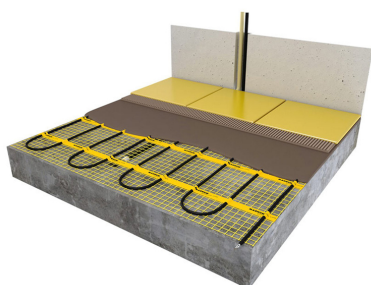

Product details

Deze unieke MAGNUM Mat-sets zijn verkrijgbaar in 22 verschillende oppervlaktes en worden geleverd met de F32 WiFi-thermostaat. Deze thermostaat kan handmatig bediend worden via het touchscreen-scherm (het instellen van een klokprogramma is alleen mogelijk via de gratis App).

Inhoud MAGNUM Mat-Set

1 x Verwarmingsmat van 8 m² / 1200 Watt (500 mm x 16 m)
1 x MAGNUM F32 WiFi-thermostaat inclusief vloersensor
Flexibele buis voor de vloersensor van de thermostaat
Installatievoorschriften en Check/Controle-kaart

Benodigd aantal vierkante meters berekenen

Ga bij het bepalen van de benodigde elektrische mat altijd uit van het vrije (netto-) vloeroppervlak. Zo worden verwarmingsmatten bijvoorbeeld niet onder vaste delen gelegd die aansluiten op de vloer (bijvoorbeeld badkuipen en/of douchebakken). Wanneer een badkamer van 3m x 2m (6m²) is voorzien van een badkuip van 1m x 2m die volledig aansluit op de vloer, dan haalt u deze van het totaaloppervlak af en de benodigde mat zal in dit voorbeeld dus 4m² zijn.

Verwarmingsmat op maat maken

De MAGNUM Mat bestaat uit een elektrische verwarmingskabel die is bevestigd op een glasvezel webbing. Om de mat op maat te maken en het volledige vrije vloeroppervlak van vloerverwarming te voorzien, gaat u als volgt te werk;

- Rol de verwarmingsmat uit over de gehele lengte van het oppervlak waar het systeem op wordt geïnstalleerd.
- Bij het einde van het eerste te leggen deel knipt u de glasvezel webbing door en draait u de mat 180°.
- Vervolgens legt u het volgende deel.

Let op