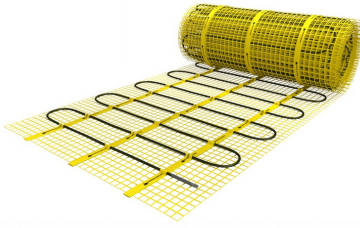

Zorg ervoor dat u altijd alleen de webbing doorknipt.
De verwarmingskabel dient altijd in zijn geheel in de vloer verwerkt te worden en mag nooit worden doorgeknipt.
Mocht uw verwarmingsmat onverhoopt iets te groot zijn, dan kunt u de kabel loshalen van de webbing en de afstand tussen de lussen van de kabel kleiner maken door deze iets dichters op elkaar te knopen.

Beschikbare matten en thermostaten

De MAGNUM Matten kunnen ook worden geleverd als losse matten van 0,75 m² tot 25 m². Daarnaast zijn er ook sets met de geavanceerde Remote-Control-thermostaat, wanneer u de voorkeur geeft aan het instellen van een klokprogramma via de thermostaat (in plaats van alleen via een App).

GARANTIE

MAGNUM Heating biedt 2 jaar garantie op de thermostaat en een levenslange garantie op de elektrotechnische werking van de verwarmingsmat.

Technische details

Artikelnummer: 211605_F32

Keurmerk

De MAGNUM Mat is VDE gekeurd.
VDE is een van de grootste technische en wetenschappelijke keuringsinstanties in Europa.

Specificaties

- EMC-vrije 2-geleiderkabel bevestigd op glasvezelnet
- 2,5 meter drie-aderige voedingskabel
- Volledige omsluiting door aluminium aardmantel
- Unieke blinde verbinding tussen verwarmings- en aansluitkabel
- Chroom/Nikkel weerstandsdraad
- PTFE (Teflon) isolatie
- PVC beschermmantel
- 10 -11 Watt per meter weerstandsdraad, 230 Volt
- Kabeldoorsnede ca. 4 mm
- Matbreedte 50 cm