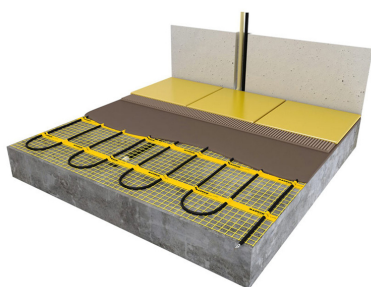

Product details

Deze unieke MAGNUM Mat-sets zijn verkrijgbaar in 22 verschillende oppervlaktes en worden geleverd met de F32 WiFi-thermostaat. Deze thermostaat kan handmatig bediend worden via het touchscreen-scherm (het instellen van een klokprogramma is alleen mogelijk via de gratis App).

Inhoud MAGNUM Mat-Set

1 x Verwarmingsmat van 9 m² / 1350 Watt (500 mm x 18 m)
1 x MAGNUM F32 WiFi-thermostaat inclusief vloersensor
Flexibele buis voor de vloersensor van de thermostaat
Installatievoorschriften en Check/Controle-kaart

Benodigd aantal vierkante meters berekenen

Ga bij het bepalen van de benodigde elektrische mat altijd uit van het vrije (netto-) vloeroppervlak. Zo worden verwarmingsmatten bijvoorbeeld niet onder vaste delen gelegd die aansluiten op de vloer (bijvoorbeeld badkuipen en/of douchebakken). Wanneer een badkamer van 3m x 2m (6m²) is voorzien van een badkuip van 1m x 2m die volledig aansluit op de vloer, dan haalt u deze van het totaaloppervlak af en de benodigde mat zal in dit voorbeeld dus 4m² zijn.

Verwarmingsmat op maat maken

De MAGNUM Mat bestaat uit een elektrische verwarmingskabel die is bevestigd op een glasvezel webbing. Om de mat op maat te maken en het volledige vrije vloeroppervlak van vloerverwarming te voorzien, gaat u als volgt te werk;

- Rol de verwarmingsmat uit over de gehele lengte van het oppervlak waar het systeem op wordt geïnstalleerd.
- Bij het einde van het eerste te leggen deel knipt u de glasvezel webbing door en draait u de mat 180°.
- Vervolgens legt u het volgende deel.

Let op