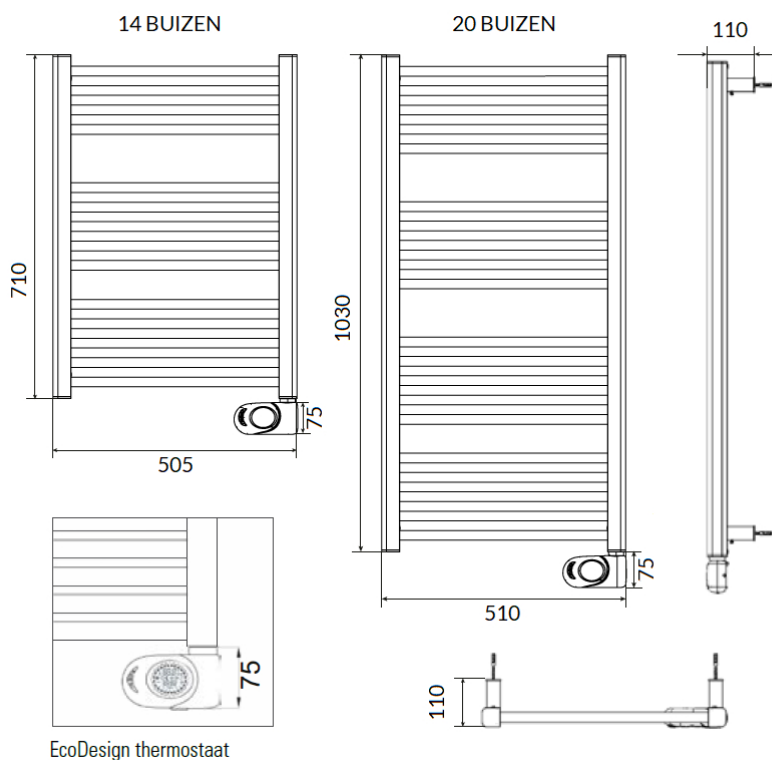

Afmetingen en uitvoeringen

NOXX Badkamerradiator;

Type	breedte (mm)	diepte (mm)	kleur	vermogen	hoogte (mm)
<i>horizontaal</i>		<i>radiatorbuizen</i>		<i>materiaal</i>	<i>verticaal</i>
				<i>warmteafgifte</i>	
212205	505	40	Wit, RAL 9010	500 W	710
212206	510	40	Wit, RAL 9010	750 W	1030

Montage elektrische badkamerradiator

De NOXX elektrische radiatoren worden aan de muur bevestigd met de meegeleverde ophangbeugels. Met behulp van deze beugels wordt de radiator 40mm van de wand opgehangen.