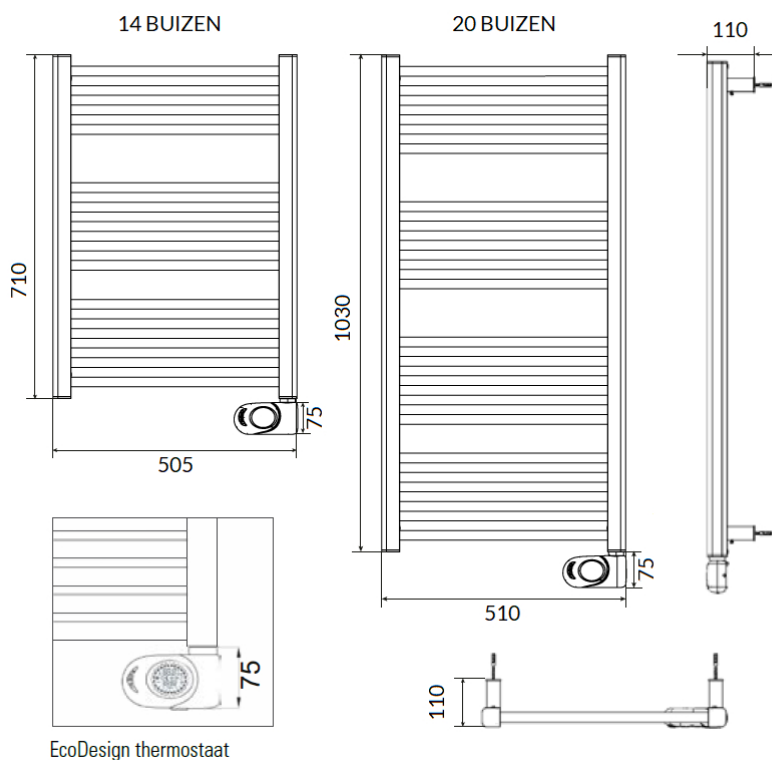

Afmetingen en uitvoeringen

NOXX Badkamerradiator;

Type	breedte (mm)	diepte (mm)	kleur	vermogen	hoogte (mm)
<i>horizontaal</i>		<i>radiatorbuizen</i>	<i>materiaal</i>	<i>warmteafgifte</i>	<i>verticaal</i>
212205	505	40	Wit, RAL 9010	500 W	710
212206	510	40	Wit, RAL 9010	750 W	1030

Montage elektrische badkamerradiator

De NOXX elektrische radiatoren worden aan de muur bevestigd met de meegeleverde ophangbeugels. Met behulp van deze beugels wordt de radiator 40mm van de wand opgehangen.