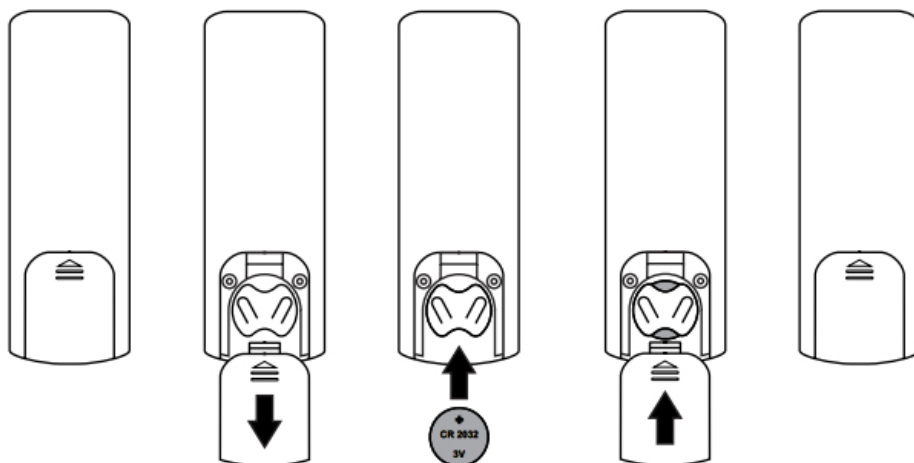

## Product details

1 x OASI afstandsbediening

- Afstandsbediening voor het schakelen van de OASI Low Glare terrasstralers
- Geschikt voor het schakelen van maximaal 6 infrarood warmtestralers

Schakeling: "Remote Control"-schakeling op maximaal 20 meter afstand  
Aansturing: Maximaal 6 units  
Vermogensniveaus: 1.000 W of 2.000 W  
Voeding: Knopcelbatterij (CR2032 - 3V)