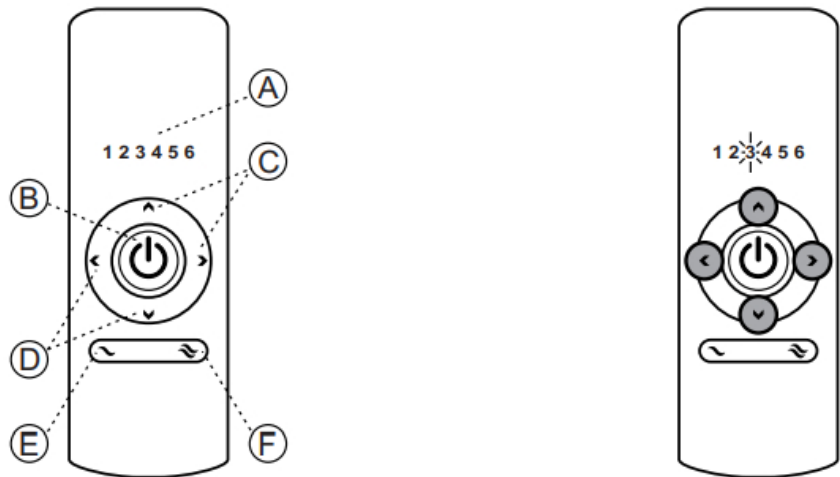

De indicatie-verlichting op de afstandsbediening laat zien welke unit geselecteerd is (het nummer van de geselecteerde straler licht rood op).

- A. = indicatie-verlichting van de geselecteerde warmtestraler
- B. = AAN / stand-by
- C. = selecteer de volgende unit
- D. = selecteer de vorige unit
- E. = verwarmen met een vermogen van 1.000 W
- F. = verwarmen met een vermogen van 2.000 W