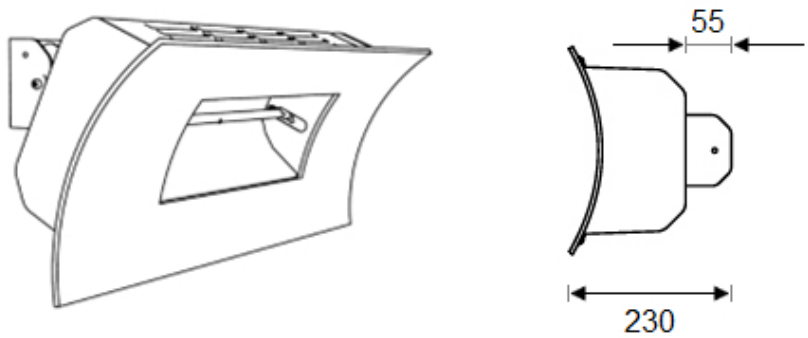

Afmetingen

Montage infrarood terrasverwarmer

Plaatsing conform de eisen die worden beschreven in de NEN 1010. De elektrische straler mag niet in aanraking komen met (spat)water, zeepresten of overmatige dampontwikkeling.