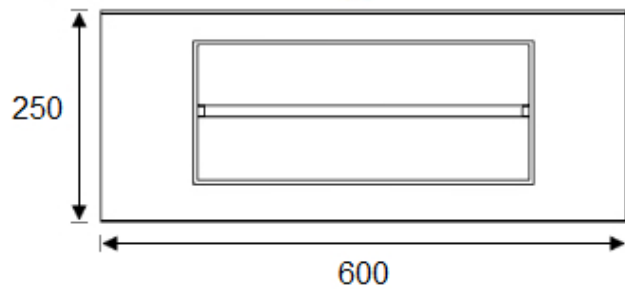

Afmetingen

Montage infrarood terrasverwarmer

Plaatsing conform de eisen die worden beschreven in de NEN 1010. De elektrische straler mag niet in aanraking komen met (spat)water, zeepresten of overmatige dampontwikkeling.