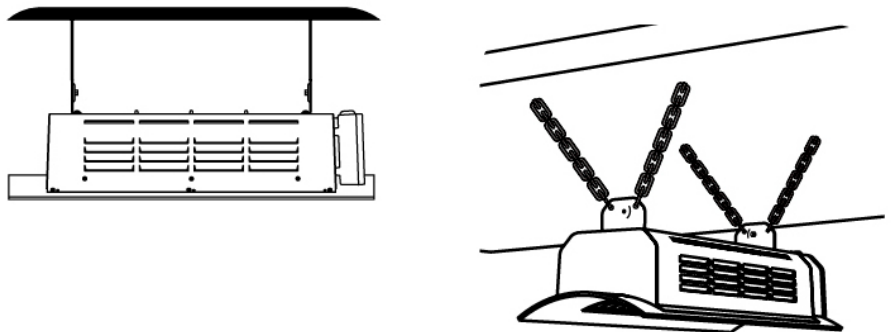

Afmetingen

Montage infrarood terrasverwarmer

Plaatsing conform de eisen die worden beschreven in de NEN 1010. De elektrische straler mag niet in aanraking komen met (spat)water, zeepresten of overmatige dampontwikkeling.

Wandmontage

Infrarood terrasverwarmers kunnen aan de muur worden bevestigd met de meegeleverde ophang-beugel. Met behulp van de ophangbeugel kan de terrasverwarmer van boven naar beneden met 25° tot 45° versteld worden.

Plafondmontage

Wanneer u er voor kiest om de terrasverwarmer aan het plafond te monteren, dan dient er voldoende afstand te zijn tussen de straler en het plafond. Deze afstand dient minimaal 20 cm te zijn (montage-materialen zijn niet inbegrepen).