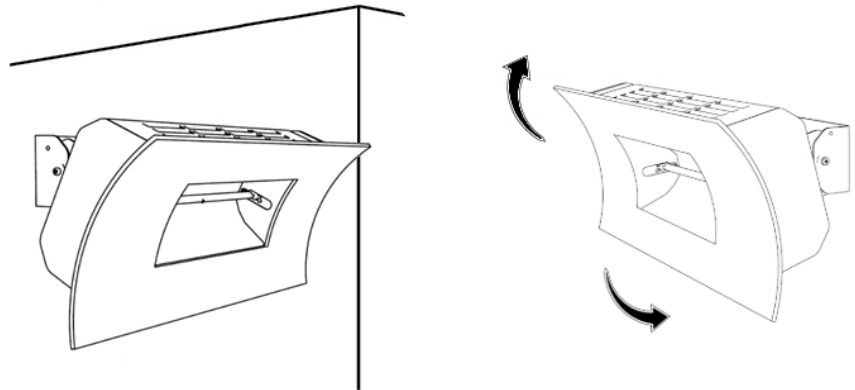

Product details

De E-Comfort OASI terrasverwarmer bestaat uit een mat-zwarte, gepoedercoate stalen behuizing met aluminium reflector. De infrarood straler is waterbestendig en geschikt voor het verwarmen van buitenruimtes en veranda's.

Afmetingen

Montage infrarood terrasverwarmer

Plaatsing conform de eisen die worden beschreven in de NEN 1010. De elektrische straler mag niet in aanraking komen met (spat)water, zeepresten of overmatige dampontwikkeling.

Wandmontage

Infrarood terrasverwarmers kunnen aan de muur worden bevestigd met de meegeleverde ophang-beugel. Met behulp van de ophangbeugel kan de terrasverwarmer van boven naar beneden met 25° tot 45° versteld worden.