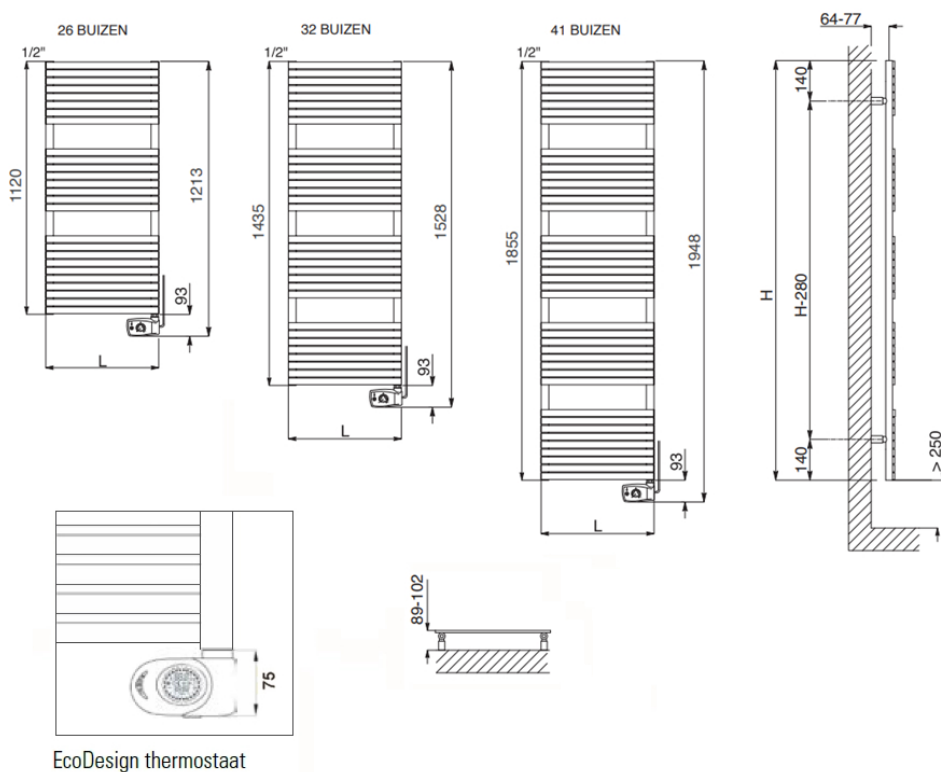

Afmetingen en uitvoeringen

STEFANIA Badkamerradiator, RVS;

Type	breedte (mm)	diepte (mm)	kleur vermogen materiaal warmteafgifte	hoogte (mm)
	<i>horizontaal</i>	<i>radiatorbuizen</i>		<i>verticaal</i>
370601			Roestvrij staal 400 W	1120
370602			Roestvrij staal 500 W	1435
370603			Roestvrij staal 700 W	1855

Montage elektrische badkamerradiator

De STEFANIA elektrische radiatoren worden aan de muur bevestigd met de meegeleverde ophangbeugels. Met behulp van deze beugels wordt de radiator 64mm

tot 77mm van de wand opgehangen.		
Afstanden	wand tot achterkant radiator	:
64 mm ~ 77 mm		
	wand tot voorkant radiator	:
98 mm ~ 102 mm		