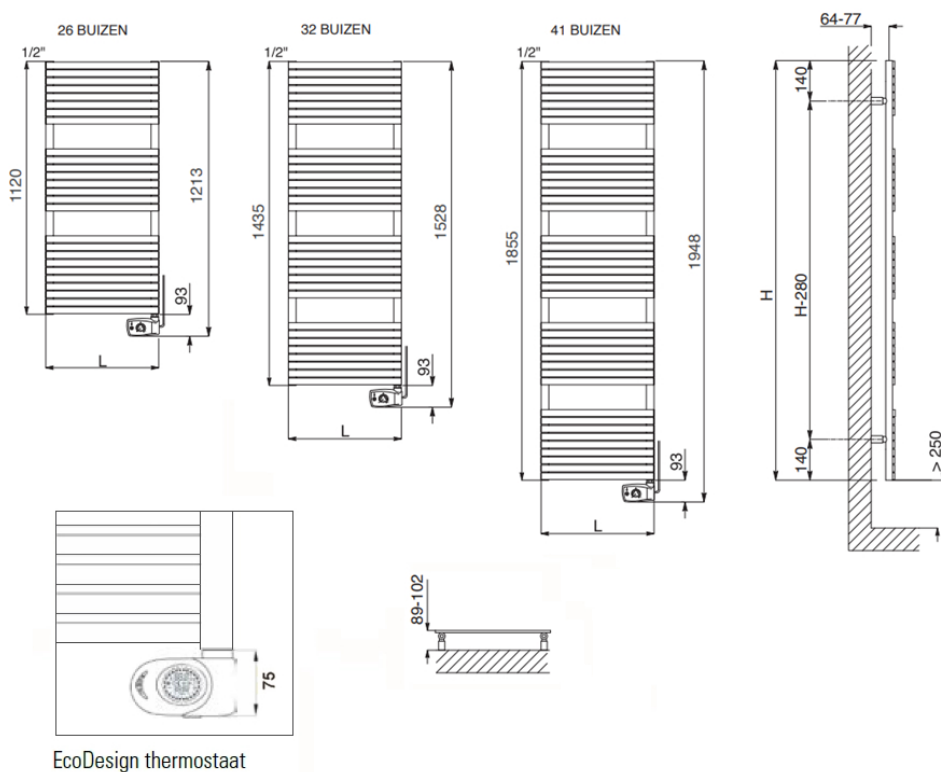

Afmetingen en uitvoeringen

STEFANIA Badkamerradiator, RVS;

Type	breedte (mm)	diepte (mm)	kleur vermogen materiaal warmteafgifte	hoogte (mm)
	<i>horizontaal</i>	<i>radiatorbuizen</i>		<i>verticaal</i>
370601			Roestvrij staal 400 W	1120
370602		40	Roestvrij staal 500 W	1435
370603		40	Roestvrij staal 700 W	1855

Montage elektrische badkamerradiator

De STEFANIA elektrische radiatoren worden aan de muur bevestigd met de meegeleverde ophangbeugels. Met behulp van deze beugels wordt de radiator 64mm

tot 77mm van de wand opgehangen.		
Afstanden	wand tot achterkant radiator	:
64 mm ~ 77 mm		
	wand tot voorkant radiator	:
98 mm ~ 102 mm		