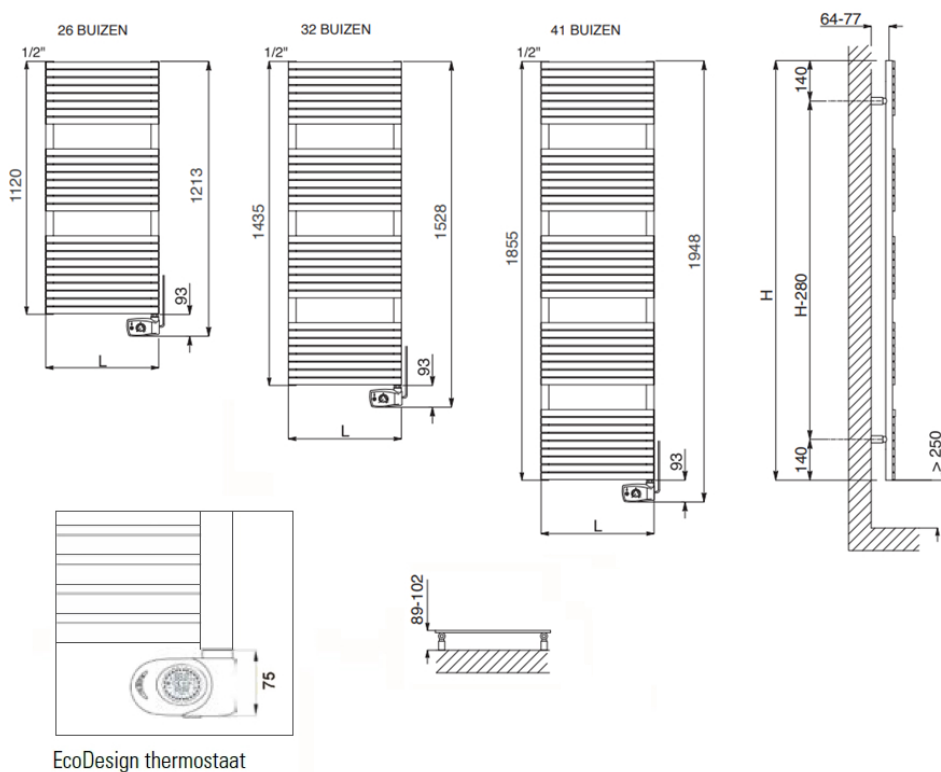

## Afmetingen en uitvoeringen

STEFANIA Badkamerradiator, RVS;

| Type   | breedte (mm)       | diepte (mm)           | kleur<br>vermogen<br>materiaal<br>warmteafgifte | hoogte (mm)      |
|--------|--------------------|-----------------------|-------------------------------------------------|------------------|
|        | <i>horizontaal</i> | <i>radiatorbuizen</i> |                                                 | <i>verticaal</i> |
| 370601 |                    |                       | Roestvrij staal<br>400 W                        | 1120             |
| 370602 |                    | 40                    | Roestvrij staal<br>500 W                        | 1435             |
| 370603 |                    | 40                    | Roestvrij staal<br>700 W                        | 1855             |

## Montage elektrische badkamerradiator

De STEFANIA elektrische radiatoren worden aan de muur bevestigd met de meegeleverde ophangbeugels. Met behulp van deze beugels wordt de radiator 64mm

|                                  |                              |   |
|----------------------------------|------------------------------|---|
| tot 77mm van de wand opgehangen. |                              |   |
| Afstanden                        | wand tot achterkant radiator | : |
| 64 mm ~ 77 mm                    |                              |   |
|                                  | wand tot voorkant radiator   | : |
| 98 mm ~ 102 mm                   |                              |   |