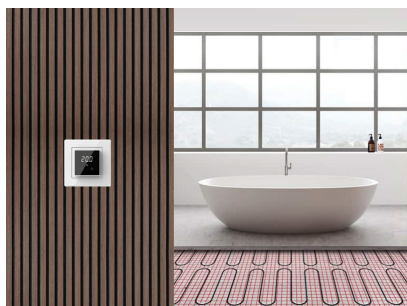

Installatie elektrische vloerverwarmingsmat

De elektrische verwarmingsmatten worden altijd geïnstalleerd op de plekken waar u de vloer en/of wand verwarmd wilt hebben en worden niet gelegd onder vaste delen die volledig aansluiten op de vloer, zoals bijvoorbeeld een badkuip of douchebak. Ga daarom altijd uit van het vrije oppervlak dat ook daadwerkelijk verwarmd wordt. Om de verwarmingsmat passend te maken, knipt u de webbing door en vervolgens voorziet u het gehele te verwarmen oppervlak van elektrische verwarming. Zorg ervoor dat u altijd alleen de webbing doorknipt, want de elektrische kabel dient altijd in zijn geheel verwerkt te worden en mag **nooit** worden ingeknipt.