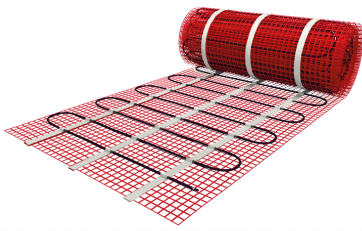

Installatie elektrische vloerverwarmingsmat

De elektrische verwarmingsmatten worden altijd geïnstalleerd op de plekken waar u de vloer en/of wand verwarmd wilt hebben en worden niet gelegd onder vaste delen die volledig aansluiten op de vloer, zoals bijvoorbeeld een badkuip of douchebak. Ga daarom altijd uit van het vrije oppervlak dat ook daadwerkelijk verwarmd wordt. Om de verwarmingsmat passend te maken, knipt u de webbing door en vervolgens voorziet u het gehele te verwarmen oppervlak van elektrische verwarming. Zorg ervoor dat u altijd alleen de webbing doorknipt, want de elektrische kabel dient altijd in zijn geheel verwerkt te worden en mag **nooit** worden ingeknipt.

Extra Informatie

- Hele comfortabele manier van verwarmen
- Zeer snelle opwarmtijd
- Efficiënte en energiezuinige aansturing
- Geen hak-, breek of freeswerk nodig
- Direct te verwerken in tegelijm of egalisatielaag
- Toepasbaar als hoofd - of bijverwarming
- Eenvoudige installatie
- Eenvoudig in gebruik
- Goedkoop in aanschaf
- Lage verbruikskosten
- 100 % waterdicht
- Volledig onderhoudsvrij

Aansluiten

Deze WiFi-thermostaat kan het beste worden geïnstalleerd op een inbouwdoos van 50 mm diep. Dit vergemakkelijkt het aansluiten van de bedrading.

Beschikbare oppervlaktes

De e-HEAT Matten met een vermogen van 150 Watt per m² zijn verkrijgbaar van 1 m² tot en met 10 m². Mocht het te verwarmen vloeroppervlak groter zijn, dan kunnen er 2 matten op 1 thermostaat worden aangesloten. Dit kan tot een maximum oppervlak van 20 m².

Technische details elektrische verwarmingsmat (4 m²/600W)

De verwarmingskabel is gelijkmatig bevestigd op een glasvezelnet (met een lusafstand van ca. 10 cm). De isolatie van deze kabel is gemaakt van TEFLON en de beschermmantel is van PVC, daardoor is de verwarmingskabel zeer duurzaam en 100% waterdicht. Hierdoor zijn alle verwarmingsmatten geschikt voor installatie in geheel natte ruimtes.