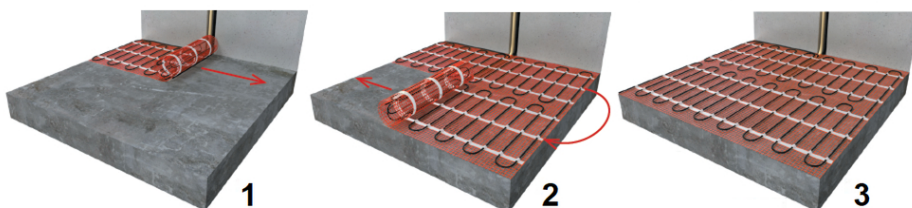

Product details

Deze e-HEAT Mat-sets zijn verkrijgbaar in 14 verschillende oppervlaktes en worden geleverd met een basis WiFi-thermostaat, die door middel van een bedienings-App is aan te sturen.

Inhoud e-HEAT Mat-Set

- 1 x Verwarmingsmat 4 m² / 600 Watt (500 mm x 8 m)
- 1 x Basis WiFi-Klokthermostaat
- 1 x Vloersensor
- 1 x Flexibele buis voor de sensor
- Uitgebreide installatievoorschriften
- Controle Checkkaart voor de installatie

Installatie elektrische vloerverwarmingsmat

De elektrische verwarmingsmatten worden altijd geïnstalleerd op de plekken waar u de vloer en/of wand verwarmd wilt hebben en worden niet gelegd onder vaste delen die volledig aansluiten op de vloer, zoals bijvoorbeeld een badkuip of douchebak. Ga daarom altijd uit van het vrije oppervlak dat ook daadwerkelijk verwarmd wordt. Om de verwarmingsmat passend te maken, knipt u de webbing door en vervolgens voorziet u het gehele te verwarmen oppervlak van elektrische verwarming. Zorg ervoor dat u altijd alleen de webbing doorknipt, want de elektrische kabel dient altijd in zijn geheel verwerkt te worden en mag **nooit** worden ingeknipt.

Aansluiten

Deze WiFi-thermostaat kan het beste worden geïnstalleerd op een inbouwdoos van 50 mm diep. Dit vergemakkelijkt het aansluiten van de bedrading.

Beschikbare oppervlaktes

De e-HEAT Matten met een vermogen van 150 Watt per m² zijn verkrijgbaar van 1 m² tot en met 10 m². Mocht het te verwarmen vloeroppervlak groter zijn, dan kunnen er 2 matten op 1 thermostaat worden aangesloten. Dit kan tot een maximum oppervlak van 20 m².