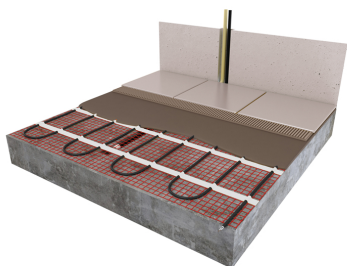

Product details

Deze e-HEAT Mat-sets zijn verkrijgbaar in 14 verschillende oppervlaktes en worden geleverd met een basis WiFi-thermostaat, die door middel van een bedienings-App is aan te sturen.

Inhoud e-HEAT Mat-Set

- 1 x Verwarmingsmat 4 m² / 600 Watt (500 mm x 8 m)
- 1 x Basis WiFi-Klokthermostaat
- 1 x Vloersensor
- 1 x Flexibele buis voor de sensor
- Uitgebreide installatievoorschriften
- Controle Checkkaart voor de installatie

Installatie elektrische vloerverwarmingsmat

De elektrische verwarmingsmatten worden altijd geïnstalleerd op de plekken waar u de vloer en/of wand verwarmd wilt hebben en worden niet gelegd onder vaste delen die volledig aansluiten op de vloer, zoals bijvoorbeeld een badkuip of douchebak. Ga daarom altijd uit van het vrije oppervlak dat ook daadwerkelijk verwarmd wordt. Om de verwarmingsmat passend te maken, knipt u de webbing door en vervolgens voorziet u het gehele te verwarmen oppervlak van elektrische verwarming. Zorg ervoor dat u altijd alleen de webbing doorknipt, want de elektrische kabel dient altijd in zijn geheel verwerkt te worden en mag **nooit** worden ingeknipt.

Aansluiten

Deze WiFi-thermostaat kan het beste worden geïnstalleerd op een inbouwdoos van 50 mm diep. Dit vergemakkelijkt het aansluiten van de bedrading.

Beschikbare oppervlaktes

De e-HEAT Matten met een vermogen van 150 Watt per m² zijn verkrijgbaar van 1 m² tot en met 10 m². Mocht het te verwarmen vloeroppervlak groter zijn, dan kunnen er 2 matten op 1 thermostaat worden aangesloten. Dit kan tot een maximum oppervlak van 20 m².