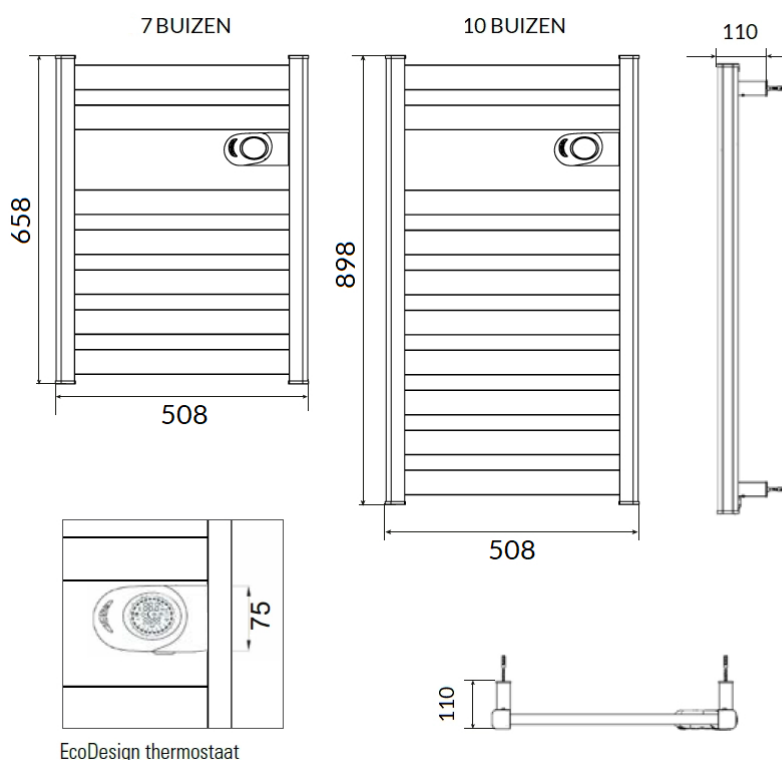

## Afmetingen en uitvoeringen

ZION Badkamerradiator;

Type	breedte (mm)	diepte (mm)	kleur vermogen materiaal warmteafgifte	hoogte (mm) verticaal
212207	508	40	Wit, RAL 9010 500 W	658
212208	508	40	Wit, RAL 9010 750 W	898
212209	508	40	Antraciet, RAL 7016 500 W	658
212210	508	40	Antraciet, RAL 7016 750 W	898