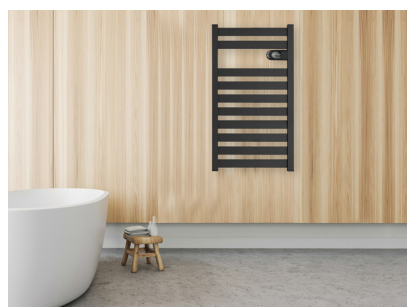

Product details

De ZION radiatoren geven direct een behaaglijke warmte af. Deze warmte is voelbaar zodra u de radiator aanzet. Daarnaast is de gebruikte aluminium behuizing beter bestand tegen corrosie dan de gebruikelijke stalen radiatoren. Verder is deze behuizing ook minder zwaar, waardoor het product makkelijker te installeren is. U kunt deze radiator dusdanig ophangen dat de thermostaat op ooghoogte komt, wat de bediening zeer gebruiksvriendelijk maakt.

Afmetingen en uitvoeringen

ZION Badkamerradiator;

Type	breedte (mm)	diepte (mm)	kleur vermogen materiaal warmteafgifte	hoogte (mm) verticaal
212207	508	40	Wit, RAL 9010 500 W	658
212208	508	40	Wit, RAL 9010 750 W	898
212209	508	40	Antraciet, RAL 7016 500 W	658
212210	508	40	Antraciet, RAL 7016 750 W	898