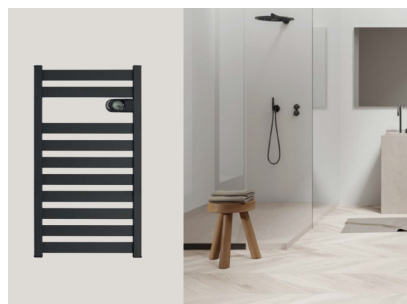

Product details

De ZION radiatoren geven direct een behaaglijke warmte af. Deze warmte is voelbaar zodra u de radiator aanzet. Daarnaast is de gebruikte aluminium behuizing beter bestand tegen corrosie dan de gebruikelijke stalen radiatoren. Verder is deze behuizing ook minder zwaar, waardoor het product makkelijker te installeren is. U kunt deze radiator dusdanig ophangen dat de thermostaat op ooghoogte komt, wat de bediening zeer gebruiksvriendelijk maakt.

Afmetingen en uitvoeringen

ZION Badkamerradiator;

Type	breedte (mm)	diepte (mm)	kleur vermogen materiaal warmteafgifte	hoogte (mm) verticaal
212207	508	40	Wit, RAL 9010 500 W	658
212208	508	40	Wit, RAL 9010 750 W	898
212209	508	40	Antraciet, RAL 7016 500 W	658
212210	508	40	Antraciet, RAL 7016 750 W	898